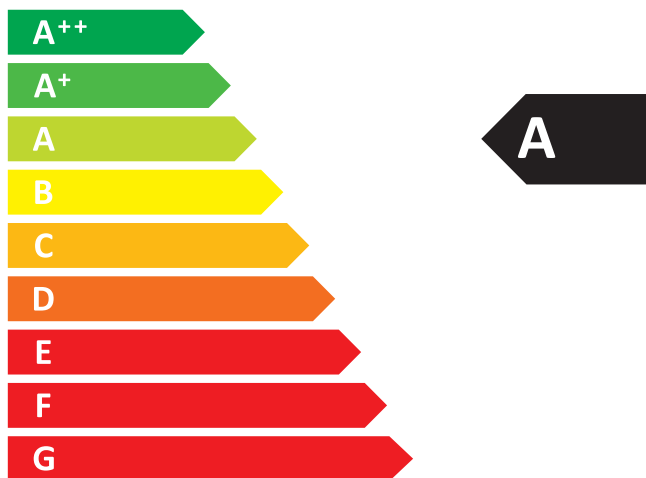

ENERG
енергия · ενεργεια

FIREPLACE

R6780-00

6,6
kW

ENERGIA · ЕНЕРГИЯ · ΕΝΕΡΓΕΙΑ · ENERGIJA · ENERGY · ENERGIE · ENERGI

2015/1186