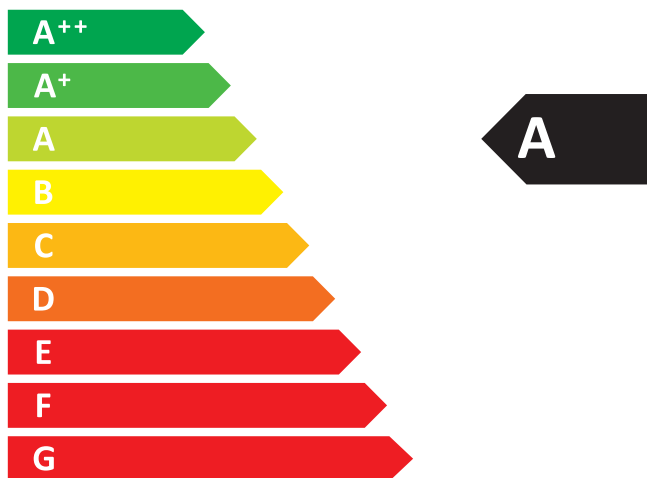

**ENERG**  
енергия · ενεργεια

**FIREPLACE**

**R6430-00**

**6,7**  
kW

ENERGIA · ЕНЕРГИЯ · ΕΝΕΡΓΕΙΑ · ENERGIJA · ENERGY · ENERGIE · ENERGI

2015/1186