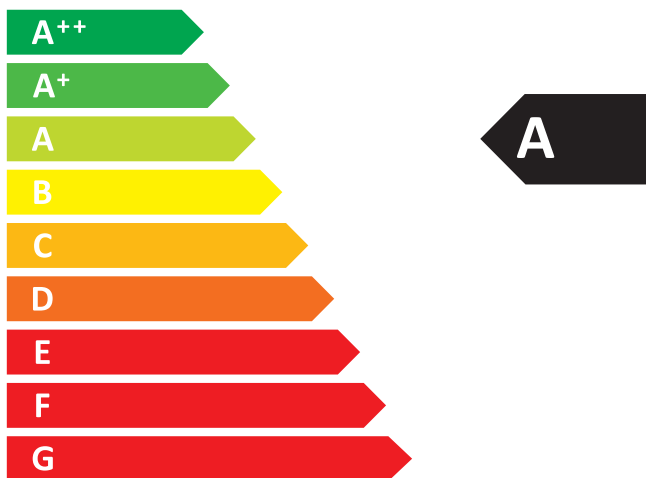

ENERG
енергия · ενεργεια

FIREPLACE

R5690-00

6,6
kW

ENERGIA · ЕНЕРГИЯ · ΕΝΕΡΓΕΙΑ · ENERGIJA · ENERGY · ENERGIE · ENERGI

2015/1186