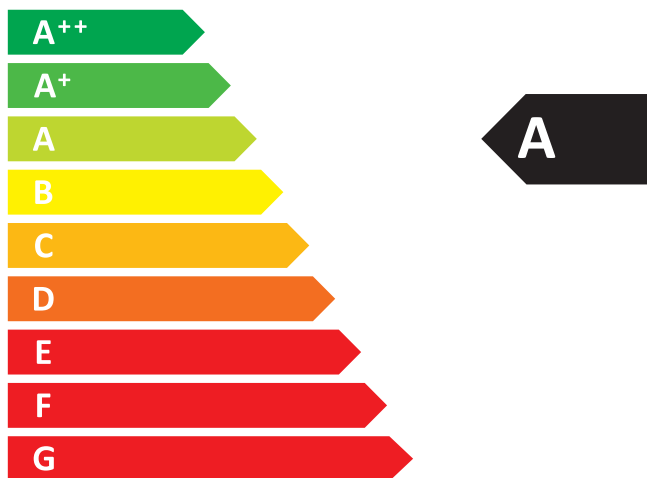

ENERG
енергия · ενέργεια

FIREPLACE

R3500-00

6,4
kW

ENERGIA · ЕНЕРГИЯ · ΕΝΕΡΓΕΙΑ · ENERGIJA · ENERGY · ENERGIE · ENERGI

2015/1186