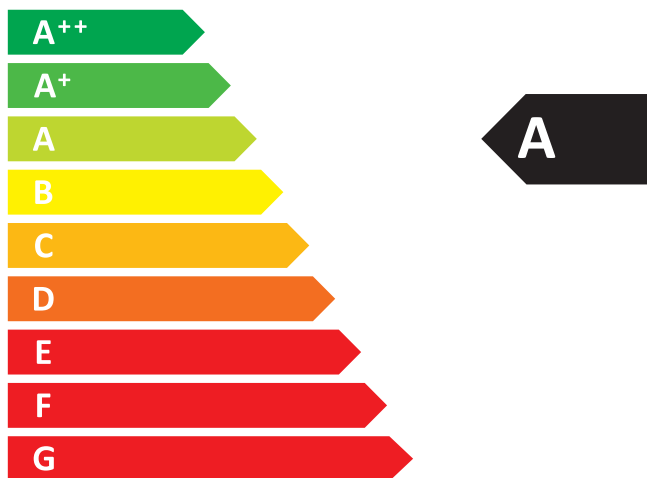

ENERG
енергия · ενεργεια

FIREPLACE

R2871-00

6,4
kW

ENERGIA · ЕНЕРГИЯ · ΕΝΕΡΓΕΙΑ · ENERGIJA · ENERGY · ENERGIE · ENERGI

2015/1186