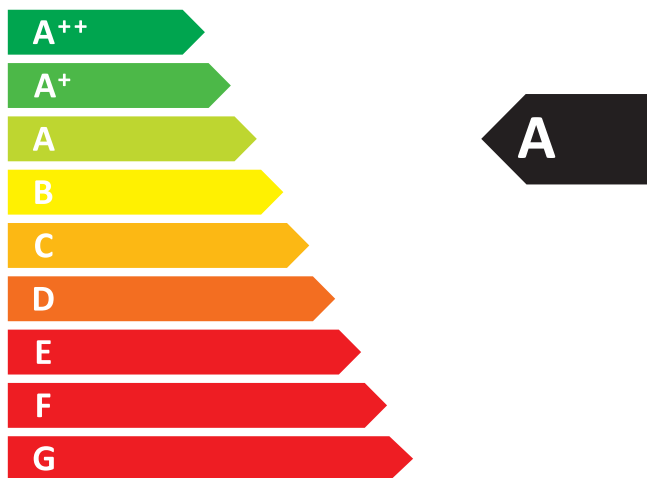

ENERG
енергия · ενεργεια

FIREPLACE

ROYAL

6,6
kW

ENERGIA · ЕНЕРГИЯ · ΕΝΕΡΓΕΙΑ · ENERGIJA · ENERGY · ENERGIE · ENERGI

2015/1186