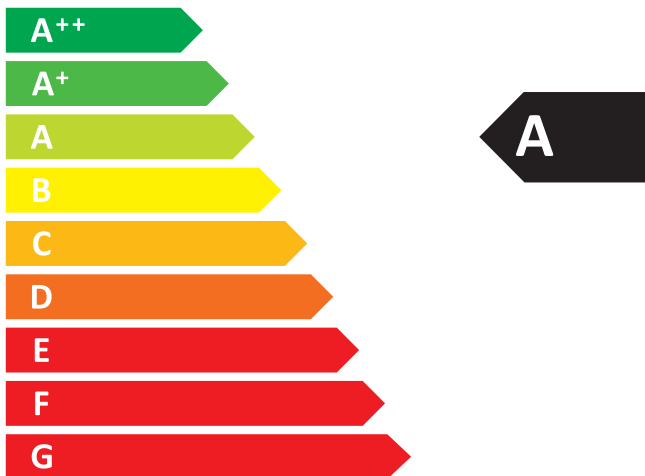

ENERG

енергия · ενεργεια

FLORENZ Keramik grün

FIREPLACE

7,3

kW

ENERGIA · ЕНЕРГИЯ · ΕΝΕΡΓΕΙΑ · ENERGIJA · ENERGY · ENERGIE · ENERGI

2015/1186