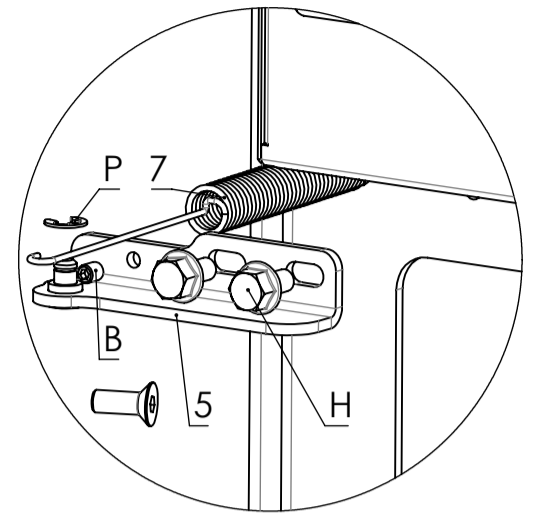

## Ersatzteilübersicht

**K7121**

Pos.	Menge	Bezeichnung	Zeichnungsnum.
A	1	Blehschraube 4,2x13	2001-254
B	4	Madenschraube innensechskant M5x6	2001-015
C	1	Innensechskantschraube M5x6	2001-367
D	5	Zylinderschraube innensechsk. M5x8	2001-456
E	1	Senkkopfschraube innensechsk. M5x8	2001-467
F	2	Flachrundschrabe innensechsk. M5x16	2001-584
G	1	Flachrundschrabe m. Kreuzschlitz M6x12	2001-315
H	4	Sechskantschraube m. Flansch M6x12	2001-469
I	4	Senkkopfschraube innensechsk. M6x16	2001-367
J	1	Madenschraube innensechskant M6x16	2001-497
K	2	Sechskantschraube Vollgewinde M8x25	2001-196
L	8	Mutter M5	2002-003
M	3	Mutter selbstsichernd M5	2002-058
N	4	Mutter selbstsichernd M6	2002-055
O	2	Mutter M8	1982-019
P	1	Sicherungsscheibe Ø5	2005-013
Q	1	Unterlegscheibe M5	2003-022
R	2	Federscheibe gewölbt M6	2003-020

Pos.	Menge	Bezeichnung	Zeichnungsnum.
1	1	Feuerraumtür kpl.	8400-548C
1.1	1	Feuerraumtür geschw. kpl.	8300-439C
1.2	1	Hitzebeständiges Glas	5540-465
1.3	8	Scheibenhalter	6611-004A
2	1	Klinke geschw. kpl.	9900-389X
3	1	Primär Luftregler	5311-1148
4	1	Sekundär Luftregler	5311-1156B
5	1	Scharnier unten geschw. kpl.	9900-3105A
6	1	Scharnier oben geschw. kpl.	9900-3106A
7	1	Feder	6536-065
8	1	Schlossblech	5025-003A
9	1	Vermiculite Set	9900-2584
10	1	Vermiculite hinten	6081-1297A
11	2	Vermiculite Ecke	6081-599
12	1	Vermiculite rechts	6081-600
13	1	Vermiculite links	6081-601
14	1	Umlenkung	6081-602D
15	1	Rauchumlenkung	3711-276A
16	1	Feuerraum Boden	5490-125
17	1	Aschekasten	4911-151D
18	2	Hitzeschutzblech	4811-257
19	4	Distanzhalter	7922-011
20	4	Verschlußstopfen	4355-635
21	1	Rauchrohrstutzen	3490-002A
22	1	Specksteineinlage	6152-3277A
23	1	Deckel geschw. kpl.	8700-315
24	2	Seitenverkleidung geschw. kpl.	8800-559A
25	1	Einlage Deckel	4111-002
26	1	Dichtschnur ø7,5	1982-019
27	1	Dichtung selbstklebend 8x2	1982-014
28	1	Dichtschnur ø10	1982-006