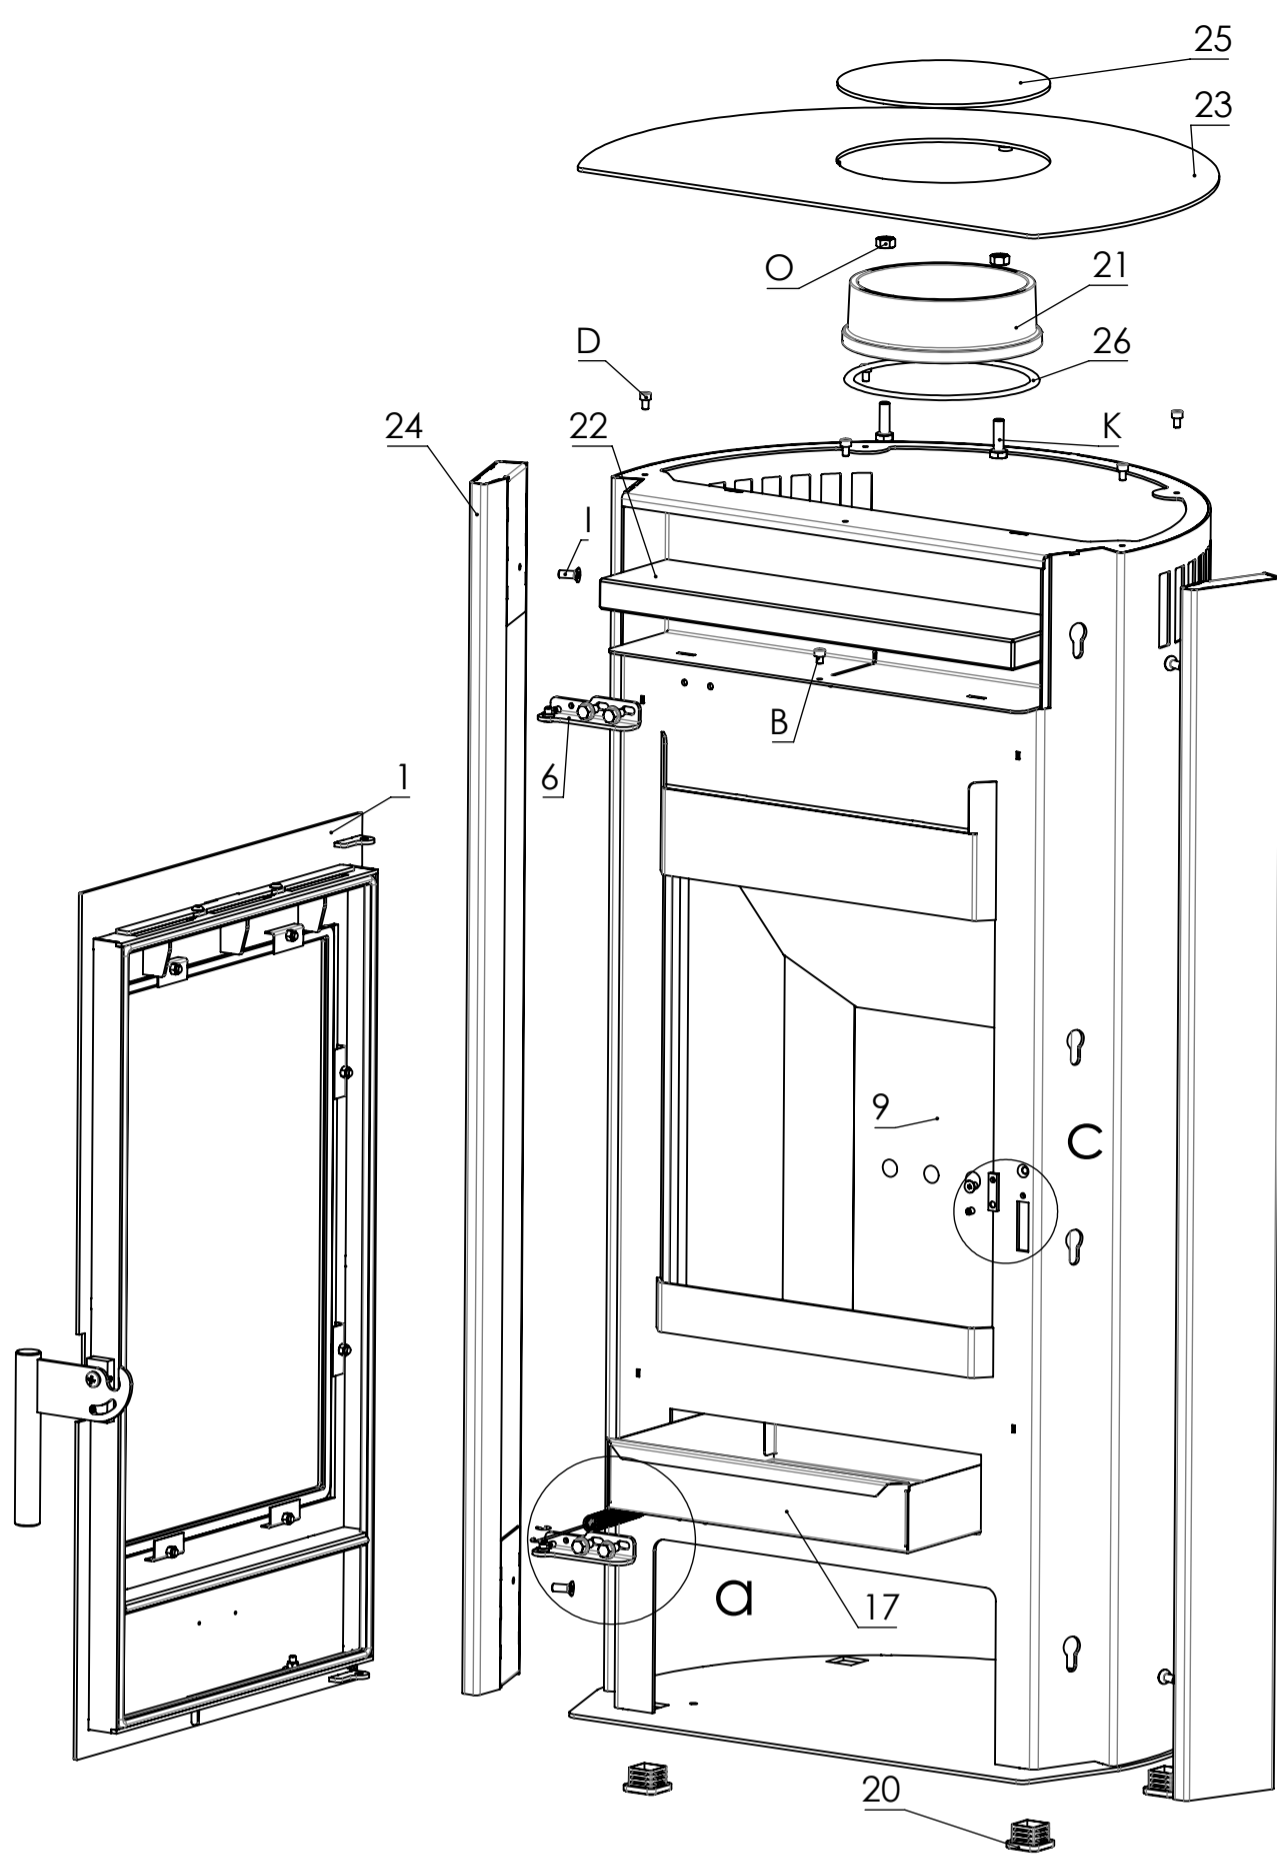

## Ersatzteilübersicht

**K7121**

Pos.	Menge	Bezeichnung	Zeichnungsnum.
A	1	Blehschraube 4,2x13	2001-254
B	4	Madenschraube innensechskant M5x6	2001-015
C	1	Innensechskantschraube M5x6	2001-367
D	5	Zylinderschraube innensechsk. M5x8	2001-456
E	1	Senkkopfschraube innensechsk. M5x8	2001-467
F	2	Flachrundschrabe innensechsk. M5x16	2001-584
G	1	Flachrundschrabe m. Kreuzschlitz M6x12	2001-315
H	4	Sechskantschraube m. Flansch M6x12	2001-469
I	4	Senkkopfschraube innensechsk. M6x16	2001-367
J	1	Madenschraube innensechskant M6x16	2001-497
K	2	Sechskantschraube Vollgewinde M8x25	2001-196
L	8	Mutter M5	2002-003
M	3	Mutter selbstsichernd M5	2002-058
N	4	Mutter selbstsichernd M6	2002-055
O	2	Mutter M8	1982-019
P	1	Sicherungsscheibe Ø5	2005-013
Q	1	Unterlegscheibe M5	2003-022
R	2	Federscheibe gewölbt M6	2003-020

Pos.	Menge	Bezeichnung	Zeichnungsnum.
1	1	Feuerraumtür kpl.	8400-548C
1.1	1	Feuerraumtür geschw. kpl.	8300-439C
1.2	1	Hitzebeständiges Glas	5540-465
1.3	8	Scheibenhalter	6611-004A
2	1	Klinke geschw. kpl.	9900-389X
3	1	Primär Luftregler	5311-1148
4	1	Sekundär Luftregler	5311-1156B
5	1	Scharnier unten geschw. kpl.	9900-3105A
6	1	Scharnier oben geschw. kpl.	9900-3106A
7	1	Feder	6536-065
8	1	Schlossblech	5025-003A
9	1	Vermiculite Set	9900-2584
10	1	Vermiculite hinten	6081-1297A
11	2	Vermiculite Ecke	6081-599
12	1	Vermiculite rechts	6081-600
13	1	Vermiculite links	6081-601
14	1	Umlenkung	6081-602D
15	1	Rauchumlenkung	3711-276A
16	1	Feuerraum Boden	5490-125
17	1	Aschekasten	4911-151D
18	2	Hitzeschutzblech	4811-257
19	4	Distanzhalter	7922-011
20	4	Verschlußstopfen	4355-635
21	1	Rauchrohrstutzen	3490-002A
22	1	Specksteineinlage	6152-3277A
23	1	Deckel geschw. kpl.	8700-315
24	2	Seitenverkleidung geschw. kpl.	8800-559A
25	1	Einlage Deckel	4111-002
26	1	Dichtschnur ø7,5	1982-019
27	1	Dichtung selbstklebend 8x2	1982-014
28	1	Dichtschnur ø10	1982-006