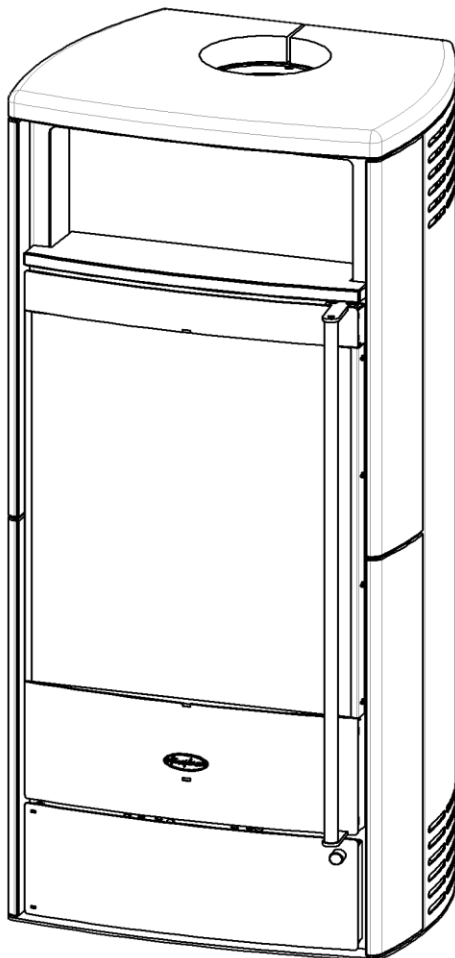

## Ersatzteilübersicht

**K5930 TERAMO RLU Speckstein**

Pos.	Menge	Bezeichnung	Zeichnungsnum.
A	1	Senkkopfschraube innensechsk. M4x8	2001-490
B	8	Flachrundschraube innensechsk. M4x8	2001-318
C	1	Senkkopfschraube innensechsk. M4x16	2001-254
D	8	Madenschraube innensechskant M5x6	2001-015
E	2	Senkkopfschraube innensechsk. M5x8	2001-017
F	1	Sechskantschraube M5x8	2001-016
G	4	Senkkopfschraube innensechsk. M5x10	2001-133
H	2	Sechskantschraube m. Flansch M5x10	2001-441
I	1	Zylinderschraube innensechsk. M5x12	2001-384
J	6	Flachrundschraube innensechsk. M6x10	2001-478
K	12	Zylinderschraube innensechsk. M6x10	2001-180
L	6	Sechskantschraube m. Flansch M6x12	2001-469
M	4	Sechskantschraube M6x12	2001-036
N	2	Zylinderschraube innensechsk. M6x16	2001-109
O	2	Sechskantschraube M8x20	2001-135
P	2	Sechskantschraube Vollgewinde M8x25	2001-065
Q	2	Mutter M5	2002-003
R	4	Hutmutter M5	2002-004
S	1	Mutter selbstsichernd M5	2002-040
T	4	Mutter M8	2002-007
U	1	Mutter selbstsichernd M8	2002-020
V	1	Mutter selbstsichernd M10	2002-037
W	1	Unterlegscheibe M4	2003-001
X	3	Unterlegscheibe M6	2003-005
Y	1	Unterlegscheibe M8	2003-008