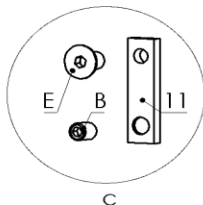

Ersatzteilübersicht

R5662 SANTIAGO Sandstein

Pos.	Menge	Bezeichnung	Zeichnungsnum.
1	1	Feuerraumtür	8400-473
1.1	1	Feuerraumtür geschw. kpl.	8300-396A
1.2	1	Hitzebeständiges Glas	5540-252
1.3	4	Scheibhalter	6611-004A
1.4	4	Scheibhalter	6611-236
1.5	9	Dichtung selbstklebend 8x2	1982-001
1.6	2	Dichtschnur ø10	1982-012
1.7	1	Logo	6731-010
1.8	1	Klinke geschw. kpl.	9900-1808
1.9	1	Primär Luftregler	5311-1039A
1.10	1	Sekundär Luftregler	5311-1060
2	1	Feuerraum Boden	5490-125
3	1	Rauchumlenkblech	3711-276A
4	1	Vermiculite Set	9900-2584
4.1	1	Vermiculite hinten	6081-1297A
4.2	2	Vermiculite Ecke	6081-599
4.3	1	Vermiculite rechts	6081-600
4.4	1	Vermiculite links	6081-601
4.5	1	Vermiculite Umlenkung	6081-602D
5	1	Aschekasten	4911-151D
6	4	Distanzhalter	7922-011
7	2	Hitzeschutzblech	4811-257
8	1	Feder	6536-065
9	1	Scharnier unten	9900-2752
10	1	Scharnier oben	9900-2753
11	1	Schlossblech	5025-003A
12	1	Unterlage Deckel als Distanzhalter	8700-283
13	1	Topplatte Speckstein	6156-1658
14	2	Steinhalter Mitte geschw. kpl.	9900-1834
15	1	Steinhalter links oben	6111-3021
16	1	Steinhalter rechts oben	6111-3022
17	2	Dichtung selbstklebend 8x2	1982-001
18	4	Seitenstein	6156-2662
19	1	Specksteineinlage	6156-1659
20	4	Verschlussstopfen	4355-635

Pos.	Menge	Bezeichnung	Zeichnungsnum.
A	2	Senkkopfschraube m. Kreuzschlitz M3x10	2001-171
B	2	Madenschraube innensechskant M5x6	2001-015
C	4	Sechskantschraube M5x8	2001-016
D	4	Zylinderschraube innensechsk. M5x10	2001-190
E	1	Senkkopfschraube innensechsk. M5x8	2001-017
F	2	Flachrundschraube innensechsk. M5x10	2001-556
G	4	Sechskantschraube m. Flansch M5x10	2001-441
H	4	Sechskantschraube M5x16	2001-106
I	1	Flachrundschraube m. Kreuzschlitz M6x12	2001-315
J	1	Madenschraube innensechskant M6x16	2001-497
K	1	Blechschaube 4,2x13	2001-254
L	4	Sechskantmutter selbstsichernd M6	2002-055
M	1	Sicherungsscheibe Ø5	2005-013
N	1	Federscheibe gewölbt M6	2003-020