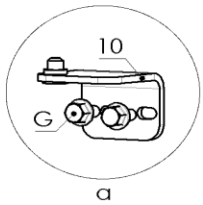

Ersatzteilübersicht

R5662 SANTIAGO Sandstein

Pos.	Menge	Bezeichnung	Zeichnungsnum.
1	1	Feuerraumtür	8400-473
1.1	1	Feuerraumtür geschw. kpl.	8300-396A
1.2	1	Hitzebeständiges Glas	5540-252
1.3	4	Scheibhalter	6611-004A
1.4	4	Scheibhalter	6611-236
1.5	9	Dichtung selbstklebend 8x2	1982-001
1.6	2	Dichtschnur ø10	1982-012
1.7	1	Logo	6731-010
1.8	1	Klinke geschw. kpl.	9900-1808
1.9	1	Primär Luftregler	5311-1039A
1.10	1	Sekundär Luftregler	5311-1060
2	1	Feuerraum Boden	5490-125
3	1	Rauchumlenkblech	3711-276A
4	1	Vermiculite Set	9900-2584
4.1	1	Vermiculite hinten	6081-1297A
4.2	2	Vermiculite Ecke	6081-599
4.3	1	Vermiculite rechts	6081-600
4.4	1	Vermiculite links	6081-601
4.5	1	Vermiculite Umlenkung	6081-602D
5	1	Aschekasten	4911-151D
6	4	Distanzhalter	7922-011
7	2	Hitzeschutzblech	4811-257
8	1	Feder	6536-065
9	1	Scharnier unten	9900-2752
10	1	Scharnier oben	9900-2753
11	1	Schlossblech	5025-003A
12	1	Unterlage Deckel als Distanzhalter	8700-283
13	1	Topplatte Speckstein	6156-1658
14	2	Steinhalter Mitte geschw. kpl.	9900-1834
15	1	Steinhalter links oben	6111-3021
16	1	Steinhalter rechts oben	6111-3022
17	2	Dichtung selbstklebend 8x2	1982-001
18	4	Seitenstein	6156-2662
19	1	Specksteineinlage	6156-1659
20	4	Verschlussstopfen	4355-635

Pos.	Menge	Bezeichnung	Zeichnungsnum.
A	2	Senkkopfschraube m. Kreuzschlitz M3x10	2001-171
B	2	Madenschraube innensechskant M5x6	2001-015
C	4	Sechskantschraube M5x8	2001-016
D	4	Zylinderschraube innensechsk. M5x10	2001-190
E	1	Senkkopfschraube innensechsk. M5x8	2001-017
F	2	Flachrundschraube innensechsk. M5x10	2001-556
G	4	Sechskantschraube m. Flansch M5x10	2001-441
H	4	Sechskantschraube M5x16	2001-106
I	1	Flachrundschraube m. Kreuzschlitz M6x12	2001-315
J	1	Madenschraube innensechskant M6x16	2001-497
K	1	Blechschaube 4,2x13	2001-254
L	4	Sechskantmutter selbstsichernd M6	2002-055
M	1	Sicherungsscheibe Ø5	2005-013
N	1	Federscheibe gewölbt M6	2003-020