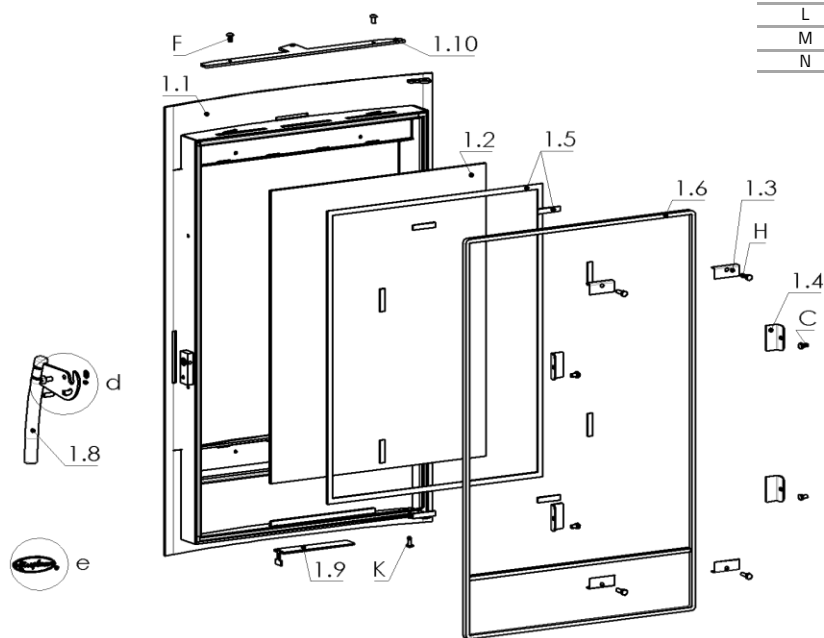

Ersatzteilübersicht

R5662 SANTIAGO Sandstein

Pos.	Menge	Bezeichnung	Zeichnungsnum.
1	1	Feuerraumtür	8400-473
1.1	1	Feuerraumtür geschw. kpl.	8300-396A
1.2	1	Hitzebeständiges Glas	5540-252
1.3	4	Scheibhalter	6611-004A
1.4	4	Scheibhalter	6611-236
1.5	9	Dichtung selbstklebend 8x2	1982-001
1.6	2	Dichtschnur ø10	1982-012
1.7	1	Logo	6731-010
1.8	1	Klinke geschw. kpl.	9900-1808
1.9	1	Primär Luftregler	5311-1039A
1.10	1	Sekundär Luftregler	5311-1060
2	1	Feuerraum Boden	5490-125
3	1	Rauchumlenkblech	3711-276A
4	1	Vermiculite Set	9900-2584
4.1	1	Vermiculite hinten	6081-1297A
4.2	2	Vermiculite Ecke	6081-599
4.3	1	Vermiculite rechts	6081-600
4.4	1	Vermiculite links	6081-601
4.5	1	Vermiculite Umlenkung	6081-602D
5	1	Aschekasten	4911-151D
6	4	Distanzhalter	7922-011
7	2	Hitzeschutzblech	4811-257
8	1	Feder	6536-065
9	1	Scharnier unten	9900-2752
10	1	Scharnier oben	9900-2753
11	1	Schlossblech	5025-003A
12	1	Unterlage Deckel als Distanzhalter	8700-283
13	1	Topplatte Speckstein	6156-1658
14	2	Steinhalter Mitte geschw. kpl.	9900-1834
15	1	Steinhalter links oben	6111-3021
16	1	Steinhalter rechts oben	6111-3022
17	2	Dichtung selbstklebend 8x2	1982-001
18	4	Seitenstein	6156-2662
19	1	Specksteineinlage	6156-1659
20	4	Verschlussstopfen	4355-635

Pos.	Menge	Bezeichnung	Zeichnungsnum.
A	2	Senkkopfschraube m. Kreuzschlitz M3x10	2001-171
B	2	Madenschraube innensechskant M5x6	2001-015
C	4	Sechskantschraube M5x8	2001-016
D	4	Zylinderschraube innensechsk. M5x10	2001-190
E	1	Senkkopfschraube innensechsk. M5x8	2001-017
F	2	Flachrundschraube innensechsk. M5x10	2001-556
G	4	Sechskantschraube m. Flansch M5x10	2001-441
H	4	Sechskantschraube M5x16	2001-106
I	1	Flachrundschraube m. Kreuzschlitz M6x12	2001-315
J	1	Madenschraube innensechskant M6x16	2001-497
K	1	Blechschaube 4,2x13	2001-254
L	4	Sechskantmutter selbstsichernd M6	2002-055
M	1	Sicherungsscheibe Ø5	2005-013
N	1	Federscheibe gewölbt M6	2003-020