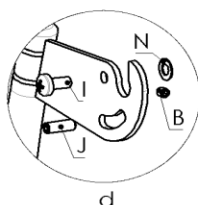

Ersatzteilübersicht

R5662 SANTIAGO Sandstein

Pos.	Menge	Bezeichnung	Zeichnungsnum.
1	1	Feuerraumtür	8400-473
1.1	1	Feuerraumtür geschw. kpl.	8300-396A
1.2	1	Hitzebeständiges Glas	5540-252
1.3	4	Scheibhalter	6611-004A
1.4	4	Scheibhalter	6611-236
1.5	9	Dichtung selbstklebend 8x2	1982-001
1.6	2	Dichtschnur ø10	1982-012
1.7	1	Logo	6731-010
1.8	1	Klinke geschw. kpl.	9900-1808
1.9	1	Primär Luftregler	5311-1039A
1.10	1	Sekundär Luftregler	5311-1060
2	1	Feuerraum Boden	5490-125
3	1	Rauchumlenkblech	3711-276A
4	1	Vermiculite Set	9900-2584
4.1	1	Vermiculite hinten	6081-1297A
4.2	2	Vermiculite Ecke	6081-599
4.3	1	Vermiculite rechts	6081-600
4.4	1	Vermiculite links	6081-601
4.5	1	Vermiculite Umlenkung	6081-602D
5	1	Aschekasten	4911-151D
6	4	Distanzhalter	7922-011
7	2	Hitzeschutzblech	4811-257
8	1	Feder	6536-065
9	1	Scharnier unten	9900-2752
10	1	Scharnier oben	9900-2753
11	1	Schlossblech	5025-003A
12	1	Unterlage Deckel als Distanzhalter	8700-283
13	1	Topplatte Speckstein	6156-1658
14	2	Steinhalter Mitte geschw. kpl.	9900-1834
15	1	Steinhalter links oben	6111-3021
16	1	Steinhalter rechts oben	6111-3022
17	2	Dichtung selbstklebend 8x2	1982-001
18	4	Seitenstein	6156-2662
19	1	Specksteineinlage	6156-1659
20	4	Verschlussstopfen	4355-635

Pos.	Menge	Bezeichnung	Zeichnungsnum.
A	2	Senkkopfschraube m. Kreuzschlitz M3x10	2001-171
B	2	Madenschraube innensechskant M5x6	2001-015
C	4	Sechskantschraube M5x8	2001-016
D	4	Zylinderschraube innensechsk. M5x10	2001-190
E	1	Senkkopfschraube innensechsk. M5x8	2001-017
F	2	Flachrundschraube innensechsk. M5x10	2001-556
G	4	Sechskantschraube m. Flansch M5x10	2001-441
H	4	Sechskantschraube M5x16	2001-106
I	1	Flachrundschraube m. Kreuzschlitz M6x12	2001-315
J	1	Madenschraube innensechskant M6x16	2001-497
K	1	Blechschaube 4,2x13	2001-254
L	4	Sechskantmutter selbstsichernd M6	2002-055
M	1	Sicherungsscheibe Ø5	2005-013
N	1	Federscheibe gewölbt M6	2003-020