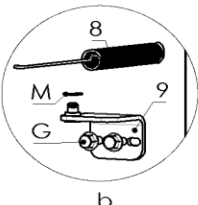

Ersatzteilübersicht

R5662 SANTIAGO Sandstein

Pos.	Menge	Bezeichnung	Zeichnungsnum.
1	1	Feuerraumtür	8400-473
1.1	1	Feuerraumtür geschw. kpl.	8300-396A
1.2	1	Hitzebeständiges Glas	5540-252
1.3	4	Scheibhalter	6611-004A
1.4	4	Scheibhalter	6611-236
1.5	9	Dichtung selbstklebend 8x2	1982-001
1.6	2	Dichtschnur ø10	1982-012
1.7	1	Logo	6731-010
1.8	1	Klinke geschw. kpl.	9900-1808
1.9	1	Primär Luftregler	5311-1039A
1.10	1	Sekundär Luftregler	5311-1060
2	1	Feuerraum Boden	5490-125
3	1	Rauchumlenkblech	3711-276A
4	1	Vermiculite Set	9900-2584
4.1	1	Vermiculite hinten	6081-1297A
4.2	2	Vermiculite Ecke	6081-599
4.3	1	Vermiculite rechts	6081-600
4.4	1	Vermiculite links	6081-601
4.5	1	Vermiculite Umlenkung	6081-602D
5	1	Aschekasten	4911-151D
6	4	Distanzhalter	7922-011
7	2	Hitzeschutzblech	4811-257
8	1	Feder	6536-065
9	1	Scharnier unten	9900-2752
10	1	Scharnier oben	9900-2753
11	1	Schlossblech	5025-003A
12	1	Unterlage Deckel als Distanzhalter	8700-283
13	1	Topplatte Speckstein	6156-1658
14	2	Steinhalter Mitte geschw. kpl.	9900-1834
15	1	Steinhalter links oben	6111-3021
16	1	Steinhalter rechts oben	6111-3022
17	2	Dichtung selbstklebend 8x2	1982-001
18	4	Seitenstein	6156-2662
19	1	Specksteineinlage	6156-1659
20	4	Verschlussstopfen	4355-635

Pos.	Menge	Bezeichnung	Zeichnungsnum.
A	2	Senkkopfschraube m. Kreuzschlitz M3x10	2001-171
B	2	Madenschraube innensechskant M5x6	2001-015
C	4	Sechskantschraube M5x8	2001-016
D	4	Zylinderschraube innensechsk. M5x10	2001-190
E	1	Senkkopfschraube innensechsk. M5x8	2001-017
F	2	Flachrundschraube innensechsk. M5x10	2001-556
G	4	Sechskantschraube m. Flansch M5x10	2001-441
H	4	Sechskantschraube M5x16	2001-106
I	1	Flachrundschraube m. Kreuzschlitz M6x12	2001-315
J	1	Madenschraube innensechskant M6x16	2001-497
K	1	Blechschaube 4,2x13	2001-254
L	4	Sechskantmutter selbstsichernd M6	2002-055
M	1	Sicherungsscheibe Ø5	2005-013
N	1	Federscheibe gewölbt M6	2003-020