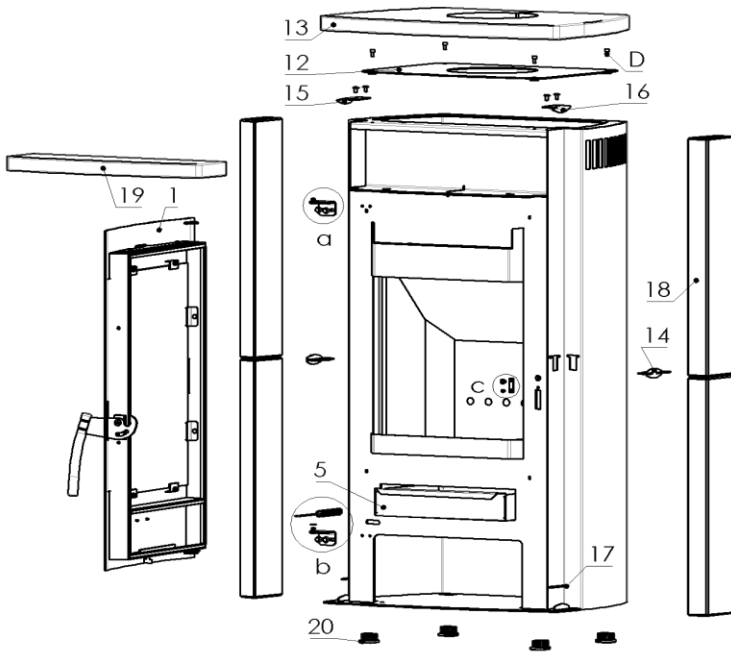

Ersatzteilübersicht

R5662 SANTIAGO Sandstein

Pos.	Menge	Bezeichnung	Zeichnungsnum.
1	1	Feuerraumtür	8400-473
1.1	1	Feuerraumtür geschw. kpl.	8300-396A
1.2	1	Hitzebeständiges Glas	5540-252
1.3	4	Scheibhalter	6611-004A
1.4	4	Scheibhalter	6611-236
1.5	9	Dichtung selbstklebend 8x2	1982-001
1.6	2	Dichtschnur ø10	1982-012
1.7	1	Logo	6731-010
1.8	1	Klinke geschw. kpl.	9900-1808
1.9	1	Primär Luftregler	5311-1039A
1.10	1	Sekundär Luftregler	5311-1060
2	1	Feuerraum Boden	5490-125
3	1	Rauchumlenkblech	3711-276A
4	1	Vermiculite Set	9900-2584
4.1	1	Vermiculite hinten	6081-1297A
4.2	2	Vermiculite Ecke	6081-599
4.3	1	Vermiculite rechts	6081-600
4.4	1	Vermiculite links	6081-601
4.5	1	Vermiculite Umlenkung	6081-602D
5	1	Aschekasten	4911-151D
6	4	Distanzhalter	7922-011
7	2	Hitzeschutzblech	4811-257
8	1	Feder	6536-065
9	1	Scharnier unten	9900-2752
10	1	Scharnier oben	9900-2753
11	1	Schlossblech	5025-003A
12	1	Unterlage Deckel als Distanzhalter	8700-283
13	1	Topplatte Speckstein	6156-1658
14	2	Steinhalter Mitte geschw. kpl.	9900-1834
15	1	Steinhalter links oben	6111-3021
16	1	Steinhalter rechts oben	6111-3022
17	2	Dichtung selbstklebend 8x2	1982-001
18	4	Seitenstein	6156-2662
19	1	Specksteineinlage	6156-1659
20	4	Verschlussstopfen	4355-635

Pos.	Menge	Bezeichnung	Zeichnungsnum.
A	2	Senkkopfschraube m. Kreuzschlitz M3x10	2001-171
B	2	Madenschraube innensechskant M5x6	2001-015
C	4	Sechskantschraube M5x8	2001-016
D	4	Zylinderschraube innensechsk. M5x10	2001-190
E	1	Senkkopfschraube innensechsk. M5x8	2001-017
F	2	Flachrundschraube innensechsk. M5x10	2001-556
G	4	Sechskantschraube m. Flansch M5x10	2001-441
H	4	Sechskantschraube M5x16	2001-106
I	1	Flachrundschraube m. Kreuzschlitz M6x12	2001-315
J	1	Madenschraube innensechskant M6x16	2001-497
K	1	Blechschaube 4,2x13	2001-254
L	4	Sechskantmutter selbstsichernd M6	2002-055
M	1	Sicherungsscheibe Ø5	2005-013
N	1	Federscheibe gewölbt M6	2003-020