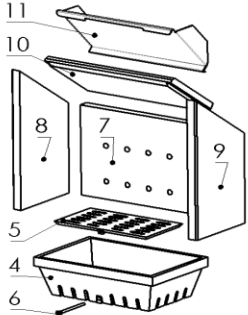

Ersatzteilübersicht

K3110 MELTEMI Speckstein

Pos.	Menge	Bezeichnung	Zeichnungsnum.
A	1	Senkkopfschraube m. Kreuzschlitz M4x12	2001-009
B	8	Madenschraube M5x6	2001-015
C	2	Senkkopfschraube m. Kreuzschlitz M5x8	2001-017
D	1	Sechskantschraube M5x10	2001-018
E	6	Flachrundschraube m. Kreuzschlitz M6x10	2001-292
F	10	Zylinderschraube innensechsk. M6x10	2001-180
G	4	Sechskantschraube M6x12	2001-036
H	12	Sechskantschraube M6x35	2001-053
I	14	Sechskantschraube Vollgewinde M8x16	2001-062
J	2	Sechskantschraube Vollgewinde M8x25	2001-065
K	4	Hutmutter M6	2002-006
L	2	Mutter M8	2002-007
M	1	Mutter selbstsichernd M8	2002-020
N	1	Mutter selbstsichernd M10	2002-037
P	15	Unterlegscheibe M6	2003-005
Q	4	Federring M6	2003-007
R	13	Unterlegscheibe M8	2003-008