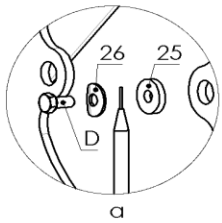

Ersatzteilübersicht

K3110 MELTEMI Speckstein

Pos.	Menge	Bezeichnung	Zeichnungsnum.
A	1	Senkkopfschraube m. Kreuzschlitz M4x12	2001-009
B	8	Madenschraube M5x6	2001-015
C	2	Senkkopfschraube m. Kreuzschlitz M5x8	2001-017
D	1	Sechskantschraube M5x10	2001-018
E	6	Flachrundschraube m. Kreuzschlitz M6x10	2001-292
F	10	Zylinderschraube innensechsk. M6x10	2001-180
G	4	Sechskantschraube M6x12	2001-036
H	12	Sechskantschraube M6x35	2001-053
I	14	Sechskantschraube Vollgewinde M8x16	2001-062
J	2	Sechskantschraube Vollgewinde M8x25	2001-065
K	4	Hutmutter M6	2002-006
L	2	Mutter M8	2002-007
M	1	Mutter selbstsichernd M8	2002-020
N	1	Mutter selbstsichernd M10	2002-037
P	15	Unterlegscheibe M6	2003-005
Q	4	Federring M6	2003-007
R	13	Unterlegscheibe M8	2003-008