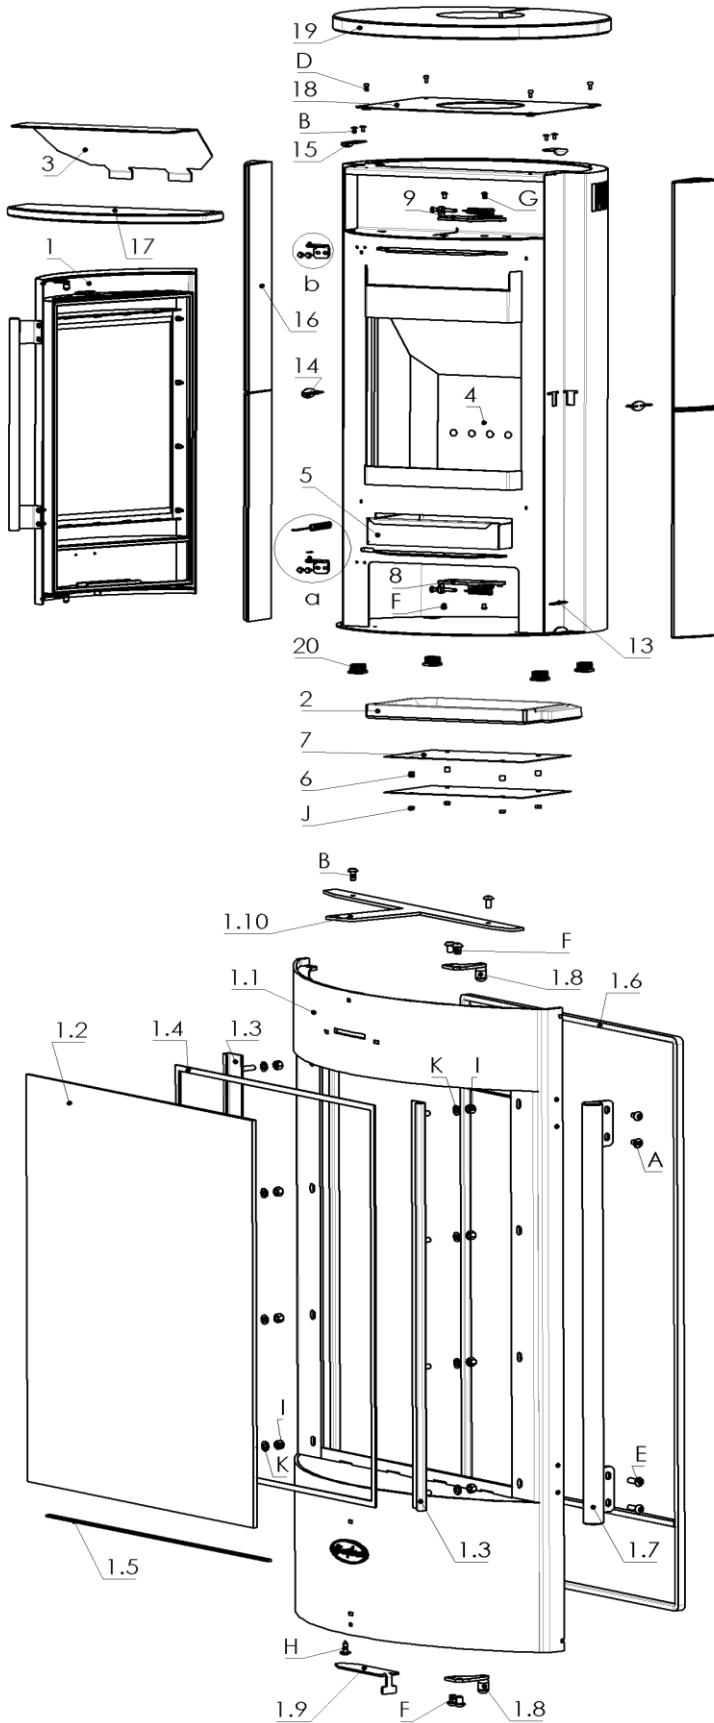

# R5693 DURANGO Speckstein

Pos.	Menge	Bezeichnung	Zeichnungsnum.
1	1	Feuerraumtür	8400-479B
1.1	1	Feuerraumtür geschw. kpl.	8300-398A
1.2	1	Hitzebeständiges Glas	5540-363
1.3	2	Scheibenhalter geschw. kpl.	9900-1810A
1.4	1	Dichtschnur ø6	1982-005
1.5	8	Dichtschnur 5x1	1982-013
1.6	2	Dichtschnur ø9	1982-011
1.7	1	Griff geschw. kpl.	9900-1784
1.8	2	Schlossrolle	9900-2147A
1.9	1	Primär Luftregler	5311-1063
1.10	1	Sekundär Luftregler	5311-1054
2	1	Feuerraum Boden	5490-125
3	1	Rauchumlenkblech	3711-276A
4	1	Vermiculite Set	9900-2584
4.1	1	Vermiculite hinten	6081-1297A
4.2	2	Vermiculite Ecke	6081-599
4.3	1	Vermiculite rechts	6081-600
4.4	1	Vermiculite links	6081-601
4.5	1	Vermiculite Umlenkung	6081-602D
5	1	Aschekasten	4911-151D
6	4	Distanzhalter	7922-011
7	2	Hitzeschutzblech	4811-257
8	1	Schließmechanismus unten kpl.	9900-2529B
9	1	Schließmechanismus oben kpl.	9900-1644C
10	1	Feder	6536-065
11	1	Scharnier unten	9900-2650
12	1	Scharnier oben	9900-2651
13	2	Dichtung selbstklebend 8x2	1982-001
14	2	Steinhalter Mitte geschw. kpl.	9900-1588A
15	2	Steinhalter oben	6111-2415B
16	4	Seitenspeckstein	6152-2350A
17	1	Specksteineinlage	6152-2351
18	1	Unterlage Deckel als Distanzhalter	8700-283
19	1	Topplatte Speckstein	6152-2352A
20	4	Verschlußstopfen	4355-635

Pos.	Menge	Bezeichnung	Zeichnungsnum.
A	2	Flachrundschraube innensechsk. M5x8	2001-496
B	6	Flachrundschraube innensechsk. M5x10	2001-540
C	4	Sechskantschraube m. Flansch M5x10	2001-441
D	4	Zylinderschraube innensechsk. M5x10	2001-190
E	2	Flachrundschraube innensechsk. M5x16	2001-584
F	6	Flachrundschraube innensechsk. M6x8	2001-477
G	2	Flachrundschraube innensechsk. M6x10	2001-478
H	1	Blechschaube 4,2x13	2001-254
I	10	Mutter M5	2002-003
J	4	Mutter selbstsichernd M6	2002-055
K	8	Unterlegscheibe M5	2003-003
L	1	Sicherungsscheibe ø5	2005-013