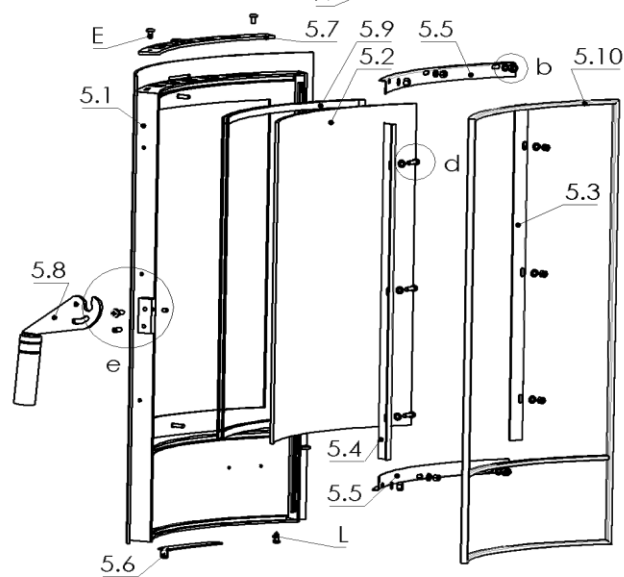

Ersatzteilübersicht

K1263

Pos.	Menge	Bezeichnung	Zeichnungsnum.
1	2	Hitzeschutzblech unten	4811-106A
2	4	Distanzhalter	7922-011
3	4	Distanzhalter unten	7922-519
4	1	Feder	6536-015
5	1	Feuerraumtür	8400-361C
5.1	1	Feuerraumtür geschw. kpl.	8300-303A
5.2	1	Hitzebeständiges Glas	5540-087A
5.3	1	Scheibenhalter	6611-097C
5.4	1	Scheibenhalter	6611-099A
5.5	2	Scheibenhalter	6611-185
5.6	1	Primär Luftregler	5311-720
5.7	1	Sekundär Luftregler	5311-721
5.8	1	Klinke	5600-052
5.9	2	Dichtschnur ø9	1982-011
5.10	8	Dichtung selbstklebend 8x2	1982-001
6	1	Aschekasten	9900-249A
7	1	Feuerrost	5490-019
8	2	Vermiculite hinten	6081-153C
9	4	Vermiculite Ecke	6081-154C
10	2	Vermiculite Seite unten	6081-162A
11	1	Vermiculite rechts oben	6081-335
12	1	Vermiculite links oben	6081-336
13	1	Vermiculite hinten Rauchumlenkung	6081-157A
14	1	Vermiculite vorne Rauchumlenkung	6081-158A
15	1	Vermiculite Umlenkung	6081-260A
16	1	Rauchrohrstutzen	3490-002A
17	1	Dichtschnur ø7,5	1982-019
18	2	Stehrost	4725-063
19	1	Schlossblech	5025-003A
20	1	Unterlage Deckel als Distanzhalter	8700-211
21	1	Topplatte Speckstein	6152-595D
22	6	Seitenstein	6152-2486B
23	4	Steinhalter Mitte geschw. kpl.	9900-1693
24	2	Steinhalter oben	6111-2415B
25	1	Specksteineinlage	6152-597B
26	1	Einlage Deckel	4111-016
27	1	Abdeckung Rauchrohr Speckstein	6152-095A