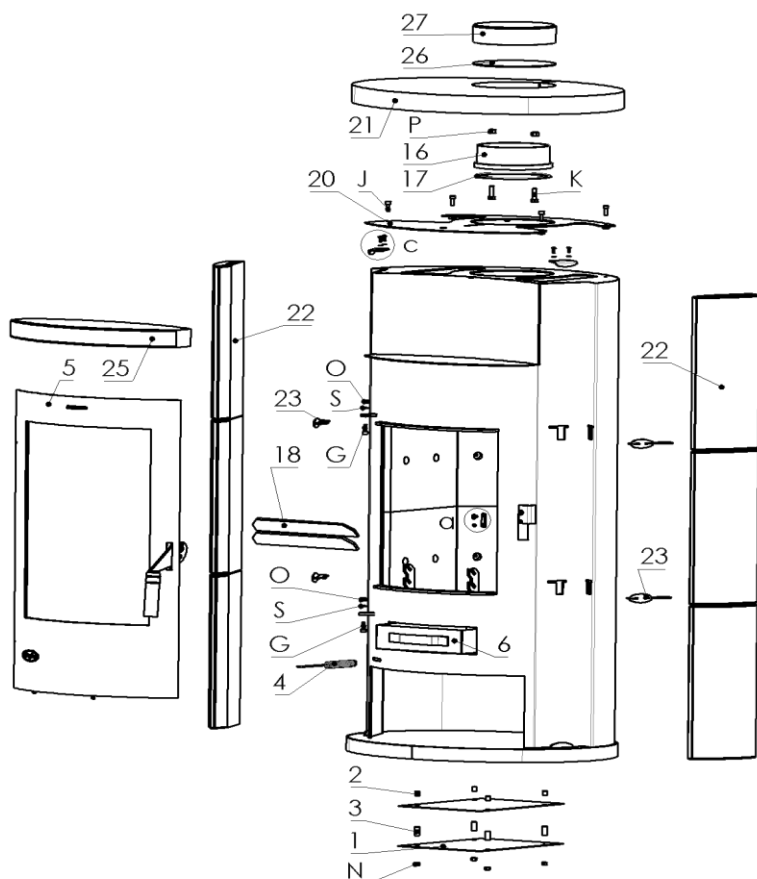

Ersatzteilübersicht

K1263

Pos.	Menge	Bezeichnung	Zeichnungsnum.
1	2	Hitzeschutzblech unten	4811-106A
2	4	Distanzhalter	7922-011
3	4	Distanzhalter unten	7922-519
4	1	Feder	6536-015
5	1	Feuerraumtür	8400-361C
5.1	1	Feuerraumtür geschw. kpl.	8300-303A
5.2	1	Hitzebeständiges Glas	5540-087A
5.3	1	Scheibenhalter	6611-097C
5.4	1	Scheibenhalter	6611-099A
5.5	2	Scheibenhalter	6611-185
5.6	1	Primär Luftregler	5311-720
5.7	1	Sekundär Luftregler	5311-721
5.8	1	Klinke	5600-052
5.9	2	Dichtschnur ø9	1982-011
5.10	8	Dichtung selbstklebend 8x2	1982-001
6	1	Aschekasten	9900-249A
7	1	Feuerrost	5490-019
8	2	Vermiculite hinten	6081-153C
9	4	Vermiculite Ecke	6081-154C
10	2	Vermiculite Seite unten	6081-162A
11	1	Vermiculite rechts oben	6081-335
12	1	Vermiculite links oben	6081-336
13	1	Vermiculite hinten Rauchumlenkung	6081-157A
14	1	Vermiculite vorne Rauchumlenkung	6081-158A
15	1	Vermiculite Umlenkung	6081-260A
16	1	Rauchrohrstutzen	3490-002A
17	1	Dichtschnur ø7,5	1982-019
18	2	Stehrost	4725-063
19	1	Schlossblech	5025-003A
20	1	Unterlage Deckel als Distanzhalter	8700-211
21	1	Topplatte Speckstein	6152-595D
22	6	Seitenstein	6152-2486B
23	4	Steinhalter Mitte geschw. kpl.	9900-1693
24	2	Steinhalter oben	6111-2415B
25	1	Specksteineinlage	6152-597B
26	1	Einlage Deckel	4111-016
27	1	Abdeckung Rauchrohr Speckstein	6152-095A