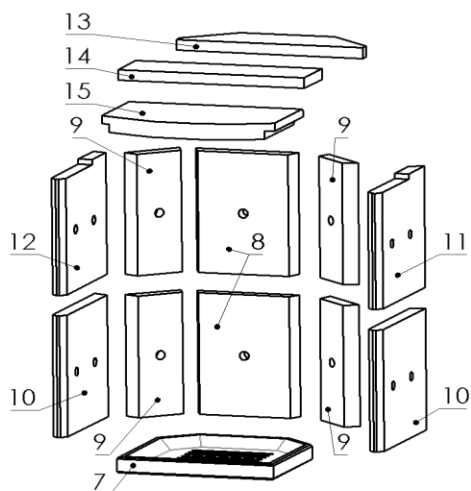

# K1266

Pos.	Menge	Bezeichnung	Zeichnungsnum.
1	2	Hitzeschutzblech unten	4811-106
2	4	Distanzhalter	7922-011
3	4	Distanzhalter unten	7922-519
4	1	Feder	6536-015
5	1	Feuerraumtür	8400-361C
5.1	1	Feuerraumtür geschw. kpl.	8300-303A
5.2	1	Hitzebeständiges Glas	5540-087A
5.3	1	Scheibenhalter	6611-097C
5.4	1	Scheibenhalter	6611-099A
5.5	2	Scheibenhalter	6611-185
5.6	1	Primär Luftregler	5311-720
5.7	1	Sekundär Luftregler	5311-721
5.8	1	Klinke	5600-052
5.9	2	Dichtschnur ø9	1982-011
5.10	8	Dichtung selbstklebend 8x2	1982-001
6	1	Aschekasten	9900-249A
7	1	Feuerrost	5490-019
8	2	Vermiculite hinten	6081-153C
9	4	Vermiculite Ecke	6081-154C
10	2	Vermiculite Seite unten	6081-162A
11	1	Vermiculite rechts oben	6081-335
12	1	Vermiculite links oben	6081-336
13	1	Vermiculite hinten Rauchumlenkung	6081-157A
14	1	Vermiculite vorne Rauchumlenkung	6081-158A
15	1	Vermiculite Umlenkung	6081-260A
16	1	Rauchrohrstutzen	3490-002A
17	1	Dichtschnur ø7,5	1982-019
18	2	Stehrost	4725-063
19	1	Schlossblech	5025-003A
20	1	Unterlage Deckel als Distanzhalter	8700-211
21	1	Topplatte Speckstein	6158-2771
22	2	Seitenstein	6158-2772
23	2	Steinhalter oben	6111-2415B
24	1	Specksteineinlage	6158-2773
25	1	Einlage Deckel	4111-016
26	1	Verschlussstopfen	6158-2774