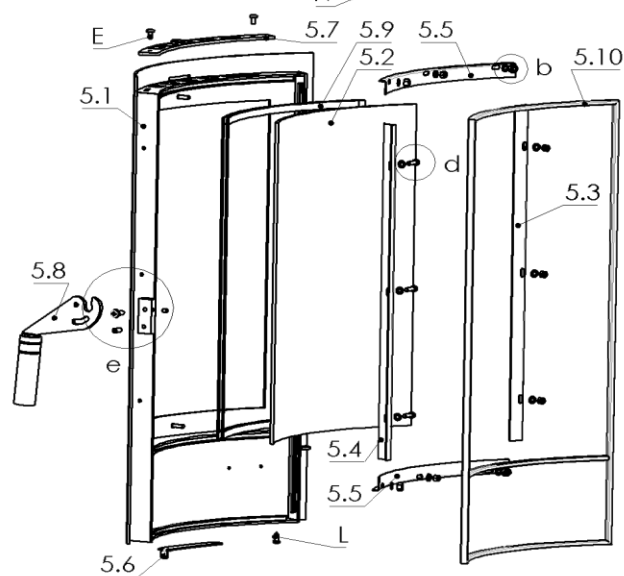

# K1266

Pos.	Menge	Bezeichnung	Zeichnungsnum.
1	2	Hitzeschutzblech unten	4811-106
2	4	Distanzhalter	7922-011
3	4	Distanzhalter unten	7922-519
4	1	Feder	6536-015
5	1	Feuerraumtür	8400-361C
5.1	1	Feuerraumtür geschw. kpl.	8300-303A
5.2	1	Hitzebeständiges Glas	5540-087A
5.3	1	Scheibenhalter	6611-097C
5.4	1	Scheibenhalter	6611-099A
5.5	2	Scheibenhalter	6611-185
5.6	1	Primär Luftregler	5311-720
5.7	1	Sekundär Luftregler	5311-721
5.8	1	Klinke	5600-052
5.9	2	Dichtschnur ø9	1982-011
5.10	8	Dichtung selbstklebend 8x2	1982-001
6	1	Aschekasten	9900-249A
7	1	Feuerrost	5490-019
8	2	Vermiculite hinten	6081-153C
9	4	Vermiculite Ecke	6081-154C
10	2	Vermiculite Seite unten	6081-162A
11	1	Vermiculite rechts oben	6081-335
12	1	Vermiculite links oben	6081-336
13	1	Vermiculite hinten Rauchumlenkung	6081-157A
14	1	Vermiculite vorne Rauchumlenkung	6081-158A
15	1	Vermiculite Umlenkung	6081-260A
16	1	Rauchrohrstutzen	3490-002A
17	1	Dichtschnur ø7,5	1982-019
18	2	Stehrost	4725-063
19	1	Schlossblech	5025-003A
20	1	Unterlage Deckel als Distanzhalter	8700-211
21	1	Topplatte Speckstein	6158-2771
22	2	Seitenstein	6158-2772
23	2	Steinhalter oben	6111-2415B
24	1	Specksteineinlage	6158-2773
25	1	Einlage Deckel	4111-016
26	1	Verschlussstopfen	6158-2774