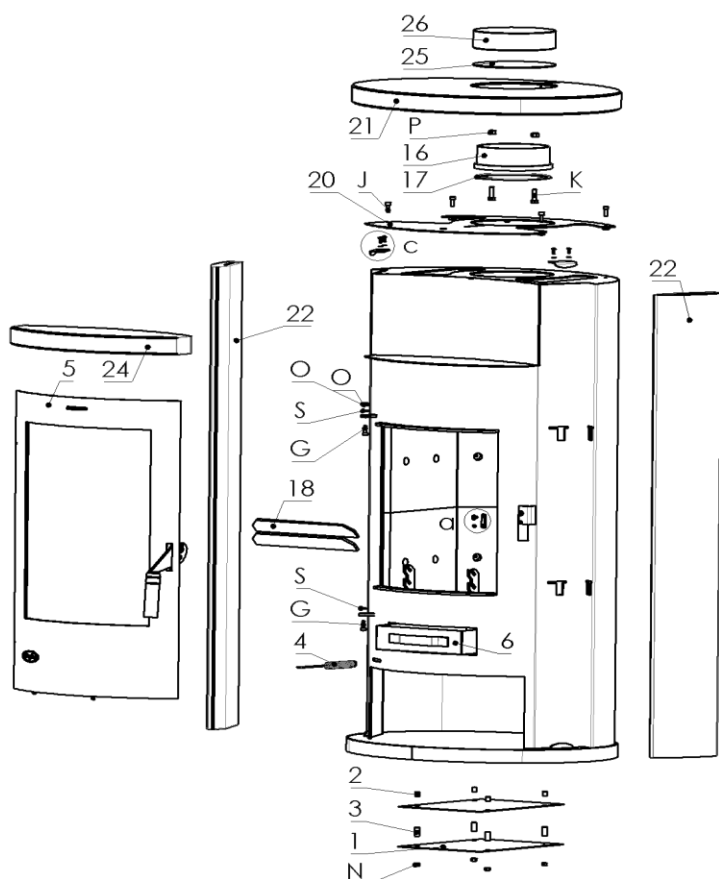

# K1266

Pos.	Menge	Bezeichnung	Zeichnungsnum.
1	2	Hitzeschutzblech unten	4811-106
2	4	Distanzhalter	7922-011
3	4	Distanzhalter unten	7922-519
4	1	Feder	6536-015
5	1	Feuerraumtür	8400-361C
5.1	1	Feuerraumtür geschw. kpl.	8300-303A
5.2	1	Hitzebeständiges Glas	5540-087A
5.3	1	Scheibenhalter	6611-097C
5.4	1	Scheibenhalter	6611-099A
5.5	2	Scheibenhalter	6611-185
5.6	1	Primär Luftregler	5311-720
5.7	1	Sekundär Luftregler	5311-721
5.8	1	Klinke	5600-052
5.9	2	Dichtschnur ø9	1982-011
5.10	8	Dichtung selbstklebend 8x2	1982-001
6	1	Aschekasten	9900-249A
7	1	Feuerrost	5490-019
8	2	Vermiculite hinten	6081-153C
9	4	Vermiculite Ecke	6081-154C
10	2	Vermiculite Seite unten	6081-162A
11	1	Vermiculite rechts oben	6081-335
12	1	Vermiculite links oben	6081-336
13	1	Vermiculite hinten Rauchumlenkung	6081-157A
14	1	Vermiculite vorne Rauchumlenkung	6081-158A
15	1	Vermiculite Umlenkung	6081-260A
16	1	Rauchrohrstutzen	3490-002A
17	1	Dichtschnur ø7,5	1982-019
18	2	Stehrost	4725-063
19	1	Schlossblech	5025-003A
20	1	Unterlage Deckel als Distanzhalter	8700-211
21	1	Topplatte Speckstein	6158-2771
22	2	Seitenstein	6158-2772
23	2	Steinhalter oben	6111-2415B
24	1	Specksteineinlage	6158-2773
25	1	Einlage Deckel	4111-016
26	1	Verschlussstopfen	6158-2774