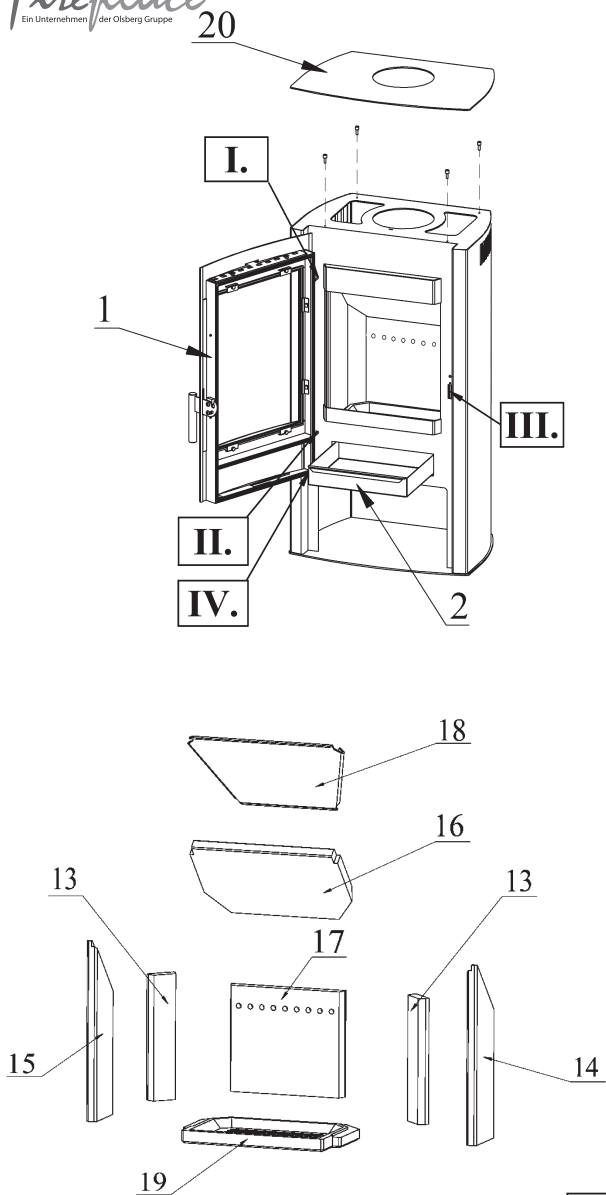

K5730 TUALU STAHL

Pos.	Menge	Benennung [Maß]	Bestellnummer
1	1	Feuerraumtür Kpl.	8400-381
2	1	Aschenkastenlade	4911-151
3	1	Schloßblech	5025-003A
4	1	Feder	6536-015
5	1	Klinke Kpl.	9900-389X
6	1	Luftregelungsblech prim.	5311-570A
7	1	Luftregelungsblech sec.	5311-475A
8	2	Dichtung Ø9x2420 mm	1982-011
9	12	Dichtung 8x2x2000 mm	1982-001
10	1	Hitzebeständiges Glas	5540-252
11	4	Scheibehalter I.	6611-004A
12	4	Scheibehalter II.	6611-236
13	2	Vermiculit	6081-599
14	1	Vermiculit	6081-600
15	1	Vermiculit	6081-601
16	1	Vermiculit	6081-602B
17	1	Vermiculit	6081-621A
18	1	Feuerablenkblech	3711-145
19	1	Rost	5490-077X
20	1	Deckel	8700-150

Feuerraumauskleidung komplett

9900-777B