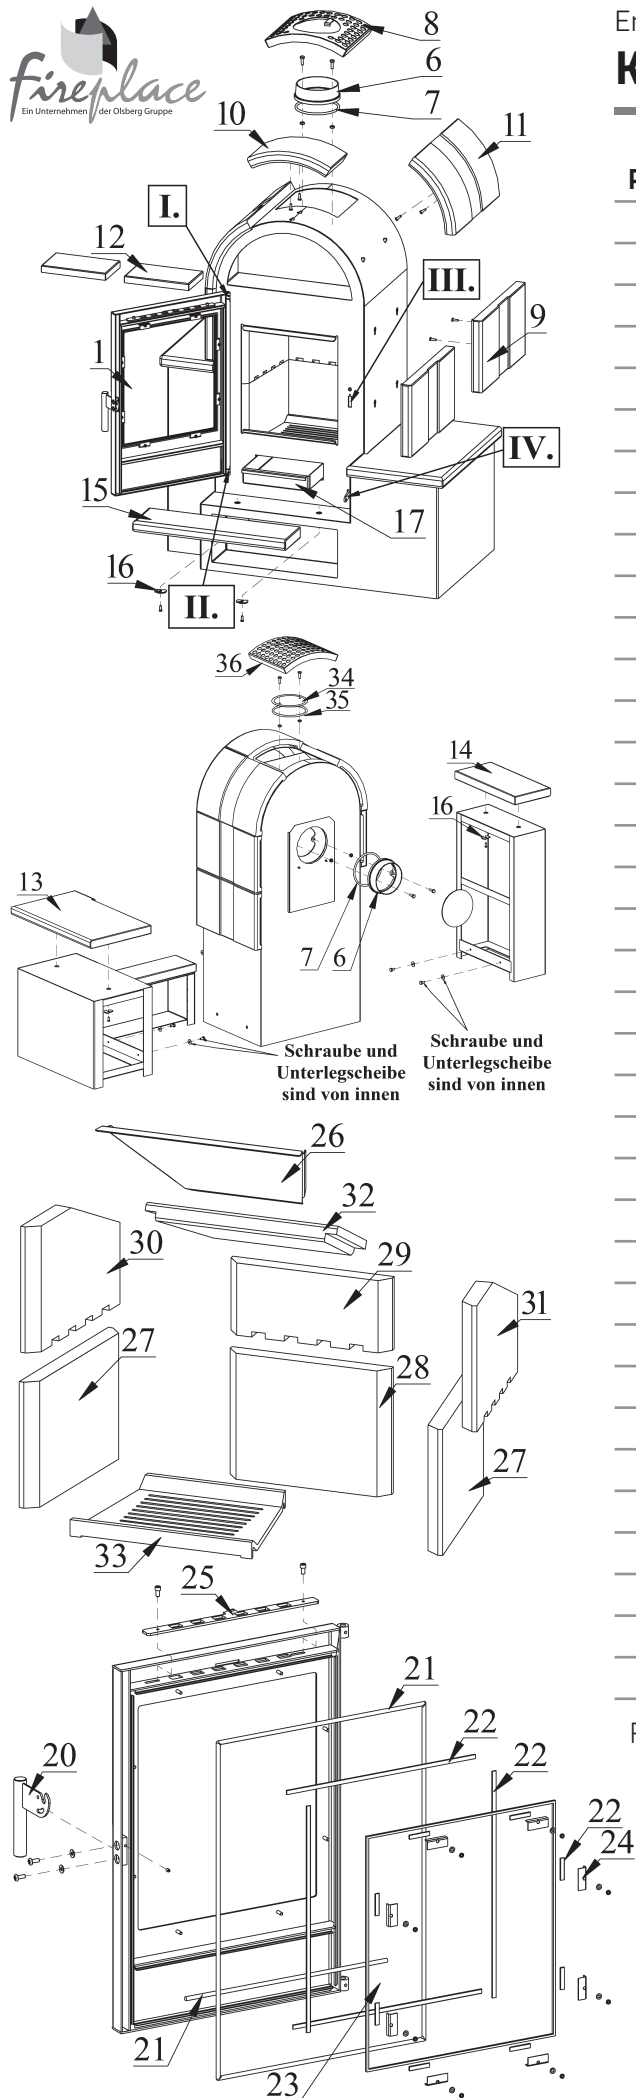

# K0536 SERENA KERAMIK

Pos.	Menge	Benennung [Maß]	Bestellnummer
1	1	Feuerraumtür kpl.	8400-185A
2	1	Feder rechts	6536-001A
3	1	Feder links	6536-002A
4	2	Distanzhalter	5131-001B
5	2	Scharnierzapfen	5135-002A
6	1	Rauchrohrstutzen	3490-002A
7	1	Dichtung Ø7,5 mm	1982-019/lfm
8	1	Gitter I.	9900-577
9	3	Keramik	6151-753D
10	1	Keramik	6151-754D
11	2	Keramik	6151-755D
12	2	Keramik	6151-1259
13	1	Keramik	6151-1260
14	1	Keramik	6151-1261
15	1	Keramik	6151-1262
16	6	Unterlegscheibe	7911-538B
17	1	Aschekasten	4911-064
18	1	Luftregelungsblech prim.	5311-389
19	1	Schloßblech	5025-003A
20	1	Klinke kpl.	9900-389
21	2	Dichtung Ø9 mm	1982-011/lfm
22	12	Dichtung 8x2 mm	1982-001/lfm
23	1	Hitzebeständiges Glas	5540-168
24	8	Scheibenhalter	6611-004A
25	1	Luftregelungsblech sec.	5311-394
26	1	Feuerablenkblech	3712-117A
27	2	Vermiculit	6081-194
28	1	Vermiculit	6081-196
29	1	Vermiculit	6081-408A
30	1	Vermiculit	6081-409A
31	1	Vermiculit	6081-410A
32	1	Vermiculit	6081-411A
33	1	Rost	5490-021
34	1	Deckel für Rauchrohranschluß	4111-001
35	1	Dichtung Ø7,5 mm	1982-019/lfm
36	1	Gitter II.	9900-293
Feuerraumauskleidung komplett			9900-506A