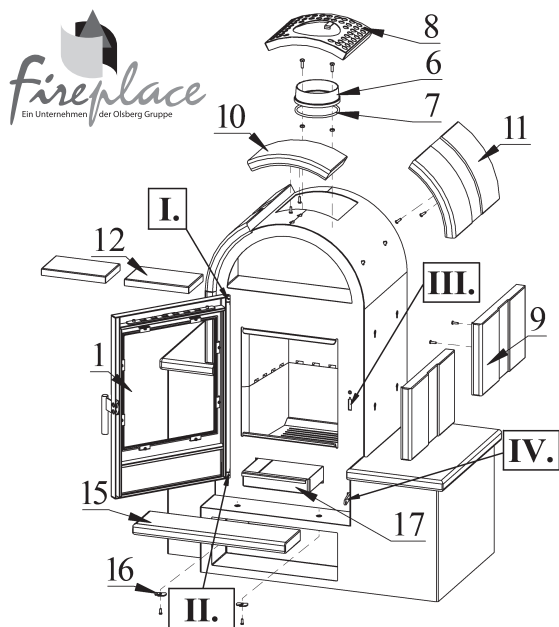

K0536 SERENA KERAMIK

Pos.	Menge	Benennung [Maß]	Bestellnummer
1	1	Feuerraumtür kpl.	8400-185A
2	1	Feder rechts	6536-001A
3	1	Feder links	6536-002A
4	2	Distanzhalter	5131-001B
5	2	Scharnierzapfen	5135-002A
6	1	Rauchrohrstutzen	3490-002A
7	1	Dichtung Ø7,5 mm	1982-019/lfm
8	1	Gitter I.	9900-577
9	3	Keramik	6151-753D
10	1	Keramik	6151-754D
11	2	Keramik	6151-755D
12	2	Keramik	6151-1259
13	1	Keramik	6151-1260
14	1	Keramik	6151-1261
15	1	Keramik	6151-1262
16	6	Unterlegscheibe	7911-538B
17	1	Aschenkasten	4911-064
18	1	Luftregelungsblech prim.	5311-389
19	1	Schlossblech	5025-003A
20	1	Klinke kpl.	9900-389
21	2	Dichtung Ø9 mm	1982-011/lfm
22	12	Dichtung 8x2 mm	1982-001/lfm
23	1	hitzebeständiges Glas	5540-168
24	8	Scheibenhalter	6611-004A
25	1	Luftregelungsblech sec.	5311-394
26	1	Feuerablenkblech	3712-117A
27	2	Vermiculit	6081-194
28	1	Vermiculit	6081-196
29	1	Vermiculit	6081-408A
30	1	Vermiculit	6081-409A
31	1	Vermiculit	6081-410A
32	1	Vermiculit	6081-411A
33	1	Rost	5490-021
34	1	Deckel für Rauchrohranschluss	4111-001
35	1	Dichtung Ø7,5 mm	1982-019/lfm
36	1	Gitter II.	9900-293
Feuerraumauskleidung komplett			9900-506A