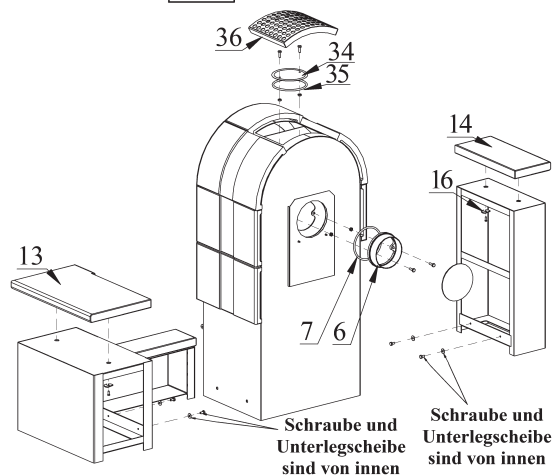

K0536 SERENA KERAMIK

Pos.	Menge	Benennung [Maß]	Bestellnummer
1	1	Feuerraumtür kpl.	8400-185A
2	1	Feder rechts	6536-001A
3	1	Feder links	6536-002A
4	2	Distanzhalter	5131-001B
5	2	Scharnierzapfen	5135-002A
6	1	Rauchrohrstutzen	3490-002A
7	1	Dichtung Ø7,5 mm	1982-019/lfm
8	1	Gitter I.	9900-577
9	3	Keramik	6151-753D
10	1	Keramik	6151-754D
11	2	Keramik	6151-755D
12	2	Keramik	6151-1259
13	1	Keramik	6151-1260
14	1	Keramik	6151-1261
15	1	Keramik	6151-1262
16	6	Unterlegscheibe	7911-538B
17	1	Aschenkasten	4911-064
18	1	Luftregelungsblech prim.	5311-389
19	1	Schlossblech	5025-003A
20	1	Klinke kpl.	9900-389
21	2	Dichtung Ø9 mm	1982-011/lfm
22	12	Dichtung 8x2 mm	1982-001/lfm
23	1	hitzebeständiges Glas	5540-168
24	8	Scheibenhalter	6611-004A
25	1	Luftregelungsblech sec.	5311-394
26	1	Feuerablenkblech	3712-117A
27	2	Vermiculit	6081-194
28	1	Vermiculit	6081-196
29	1	Vermiculit	6081-408A
30	1	Vermiculit	6081-409A
31	1	Vermiculit	6081-410A
32	1	Vermiculit	6081-411A
33	1	Rost	5490-021
34	1	Deckel für Rauchrohranschluss	4111-001
35	1	Dichtung Ø7,5 mm	1982-019/lfm
36	1	Gitter II.	9900-293
Feuerraumauskleidung komplett			9900-506A