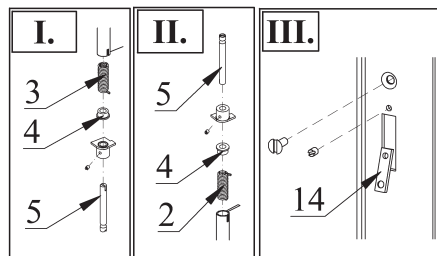

R2541 RÖNKY SPECKSTEIN

Pos.	Menge	Benennung [Maß]	Bestellnummer
1	1	Feuerraumtür kpl.	8400-254
2	1	Feder rechts	6536-001A
3	1	Feder links	6536-002A
4	2	Distanzhalter	5131-001B
5	2	Scharnierzapfen	5135-085B
6	1	Rauchrohrstutzen	3490-002A
7	1	Dichtung Ø7,5 mm	1982-019/lfm
8	1	Befestigungsblech	9900-856
9	1	Speckstein rechts	6152-1669
10	1	Speckstein links	6152-1670
11	6	Naturstein	6152-1671
12	24	Feder	6536-017
13	24	Schraube	7911-632B
14	2	Schloßblech	5025-199
15	1	Aschekasten	4911-088A
16	1	Klinke Kpl.	5600-167
17	1	Verschluss	5011-169
18	1	Büchse	5035-197
19	3	Unterlegscheibe	2003-032
20	2	Unterlegscheibe	5011-325
21	2	Dichtung Ø13 mm	1982-023/lfm
22	16	Dichtung 8x3 mm	1982-004/lfm
23	1	Hitzebeständiges Glas	5540-249
24	12	Scheibenhalter	6611-199
25	2	Vermiculit	6081-745A
26	1	Vermiculit	6081-595C
27	1	Vermiculit	6081-596C
28	1	Vermiculit	6081-682A
29	1	Rost	5490-081B
30	4	Dichtung 8x2 mm	1982-001/lfm
31	1	Speckstein	6152-095A
32	1	Deckeleinsatz	4111-002
33	1	Deckel für Rauchrohranschluß	4111-001
34	1	Dichtung Ø7,5 mm	1982-019/lfm
35	1	Untere Tür	8500-026
36	2	Knopf	5836-035A
37	1	Luftzufuhr	9900-393A

Feuerraumauskleidung komplett

9900-897A