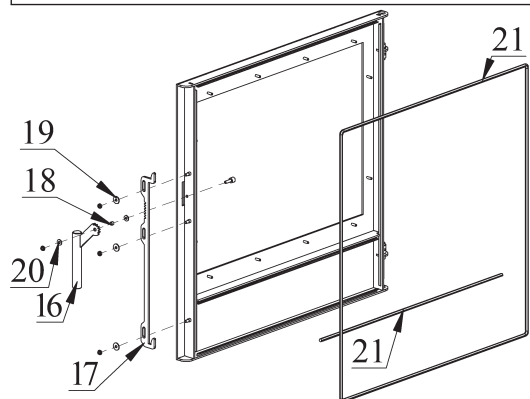

R2541 RÖNKY SPECKSTEIN

Pos.	Menge	Benennung [Maß]	Bestellnummer
1	1	Feuerraumtür kpl.	8400-254
2	1	Feder rechts	6536-001A
3	1	Feder links	6536-002A
4	2	Distanzhalter	5131-001B
5	2	Scharnierzapfen	5135-085B
6	1	Rauchrohrstutzen	3490-002A
7	1	Dichtung Ø7,5 mm	1982-019/lfm
8	1	Befestigungsblech	9900-856
9	1	Speckstein rechts	6152-1669
10	1	Speckstein links	6152-1670
11	6	Naturstein	6152-1671
12	24	Feder	6536-017
13	24	Schraube	7911-632B
14	2	Schlossblech	5025-199
15	1	Aschenkasten	4911-088A
16	1	Klinke kpl.	5600-167
17	1	Verschluss	5011-169
18	1	Büchse	5035-197
19	3	Unterlegscheibe	2003-032
20	2	Unterlegscheibe	5011-325
21	2	Dichtung Ø13 mm	1982-023/lfm
22	16	Dichtung 8x3 mm	1982-004/lfm
23	1	hitzebeständiges Glas	5540-249
24	12	Scheibenhalter	6611-199
25	2	Vermiculit	6081-745A
26	1	Vermiculit	6081-595C
27	1	Vermiculit	6081-596C
28	1	Vermiculit	6081-682A
29	1	Rost	5490-081B
30	4	Dichtung 8x2 mm	1982-001/lfm
31	1	Speckstein	6152-095A
32	1	Deckeleinsatz	4111-002
33	1	Deckel für Rauchrohranschluss	4111-001
34	1	Dichtung Ø7,5 mm	1982-019/lfm
35	1	untere Tür	8500-026
36	2	Knopf	5836-035A
37	1	Luftzufuhr	9900-393A