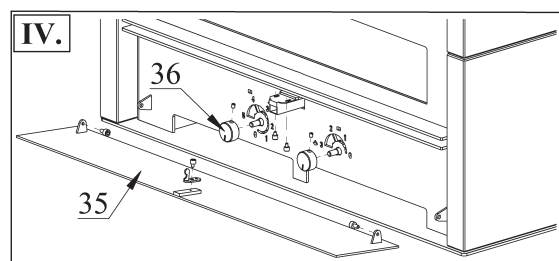

R2541 RÖNKY SPECKSTEIN

Pos.	Menge	Benennung [Maß]	Bestellnummer
1	1	Feuerraumtür kpl.	8400-254
2	1	Feder rechts	6536-001A
3	1	Feder links	6536-002A
4	2	Distanzhalter	5131-001B
5	2	Scharnierzapfen	5135-085B
6	1	Rauchrohrstutzen	3490-002A
7	1	Dichtung Ø7,5 mm	1982-019/lfm
8	1	Befestigungsblech	9900-856
9	1	Speckstein rechts	6152-1669
10	1	Speckstein links	6152-1670
11	6	Naturstein	6152-1671
12	24	Feder	6536-017
13	24	Schraube	7911-632B
14	2	Schlossblech	5025-199
15	1	Aschenkasten	4911-088A
16	1	Klinke kpl.	5600-167
17	1	Verschluss	5011-169
18	1	Büchse	5035-197
19	3	Unterlegscheibe	2003-032
20	2	Unterlegscheibe	5011-325
21	2	Dichtung Ø13 mm	1982-023/lfm
22	16	Dichtung 8x3 mm	1982-004/lfm
23	1	hitzebeständiges Glas	5540-249
24	12	Scheibenhalter	6611-199
25	2	Vermiculit	6081-745A
26	1	Vermiculit	6081-595C
27	1	Vermiculit	6081-596C
28	1	Vermiculit	6081-682A
29	1	Rost	5490-081B
30	4	Dichtung 8x2 mm	1982-001/lfm
31	1	Speckstein	6152-095A
32	1	Deckeleinsatz	4111-002
33	1	Deckel für Rauchrohranschluss	4111-001
34	1	Dichtung Ø7,5 mm	1982-019/lfm
35	1	untere Tür	8500-026
36	2	Knopf	5836-035A
37	1	Luftzufuhr	9900-393A