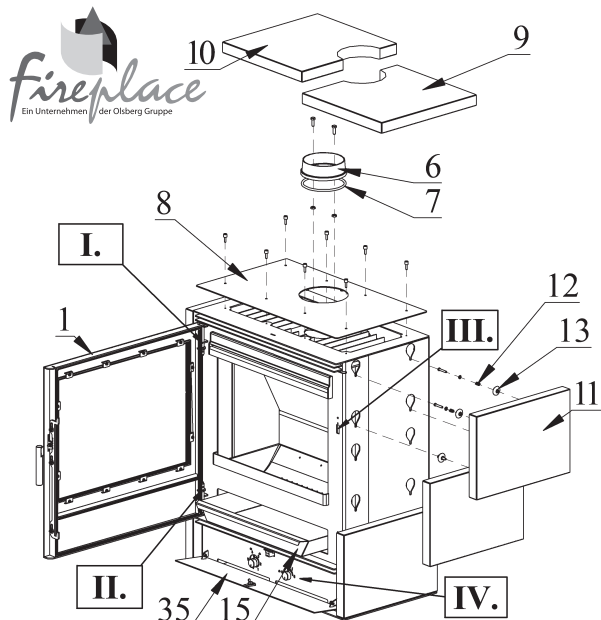

R2541 RÖNKY SPECKSTEIN

Pos.	Menge	Benennung [Maß]	Bestellnummer
1	1	Feuerraumtür kpl.	8400-254
2	1	Feder rechts	6536-001A
3	1	Feder links	6536-002A
4	2	Distanzhalter	5131-001B
5	2	Scharnierzapfen	5135-085B
6	1	Rauchrohrstutzen	3490-002A
7	1	Dichtung Ø7,5 mm	1982-019/lfm
8	1	Befestigungsblech	9900-856
9	1	Speckstein rechts	6152-1669
10	1	Speckstein links	6152-1670
11	6	Naturstein	6152-1671
12	24	Feder	6536-017
13	24	Schraube	7911-632B
14	2	Schloßblech	5025-199
15	1	Aschekasten	4911-088A
16	1	Klinke Kpl.	5600-167
17	1	Verschluss	5011-169
18	1	Büchse	5035-197
19	3	Unterlegscheibe	2003-032
20	2	Unterlegscheibe	5011-325
21	2	Dichtung Ø13 mm	1982-023/lfm
22	16	Dichtung 8x3 mm	1982-004/lfm
23	1	Hitzebeständiges Glas	5540-249
24	12	Scheibenhalter	6611-199
25	2	Vermiculit	6081-745A
26	1	Vermiculit	6081-595C
27	1	Vermiculit	6081-596C
28	1	Vermiculit	6081-682A
29	1	Rost	5490-081B
30	4	Dichtung 8x2 mm	1982-001/lfm
31	1	Speckstein	6152-095A
32	1	Deckeleinsatz	4111-002
33	1	Deckel für Rauchrohranschluß	4111-001
34	1	Dichtung Ø7,5 mm	1982-019/lfm
35	1	Untere Tür	8500-026
36	2	Knopf	5836-035A
37	1	Luftzufuhr	9900-393A

Feuerraumauskleidung komplett

9900-897A