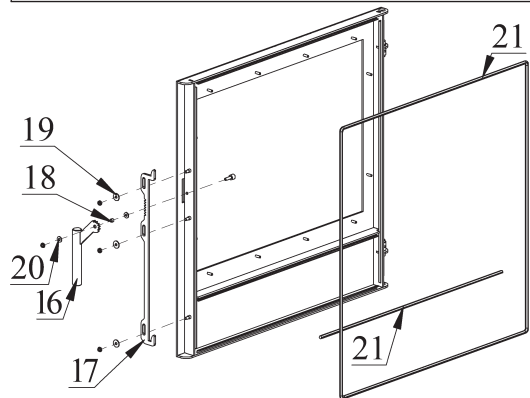

R2541 RÖNKY SPECKSTEIN

Pos.	Menge	Benennung [Maß]	Bestellnummer
1	1	Feuerraumtür kpl.	8400-254
2	1	Feder rechts	6536-001A
3	1	Feder links	6536-002A
4	2	Distanzhalter	5131-001B
5	2	Scharnierzapfen	5135-085B
6	1	Rauchrohrstutzen	3490-002A
7	1	Dichtung Ø7,5 mm	1982-019/lfm
8	1	Befestigungsblech	9900-856
9	1	Speckstein rechts	6152-1669
10	1	Speckstein links	6152-1670
11	6	Naturstein	6152-1671
12	24	Feder	6536-017
13	24	Schraube	7911-632B
14	2	Schloßblech	5025-199
15	1	Aschekasten	4911-088A
16	1	Klinke Kpl.	5600-167
17	1	Verschluss	5011-169
18	1	Büchse	5035-197
19	3	Unterlegscheibe	2003-032
20	2	Unterlegscheibe	5011-325
21	2	Dichtung Ø13 mm	1982-023/lfm
22	16	Dichtung 8x3 mm	1982-004/lfm
23	1	Hitzebeständiges Glas	5540-249
24	12	Scheibenhalter	6611-199
25	2	Vermiculit	6081-745A
26	1	Vermiculit	6081-595C
27	1	Vermiculit	6081-596C
28	1	Vermiculit	6081-682A
29	1	Rost	5490-081B
30	4	Dichtung 8x2 mm	1982-001/lfm
31	1	Speckstein	6152-095A
32	1	Deckeleinsatz	4111-002
33	1	Deckel für Rauchrohranschluß	4111-001
34	1	Dichtung Ø7,5 mm	1982-019/lfm
35	1	Untere Tür	8500-026
36	2	Knopf	5836-035A
37	1	Luftzufuhr	9900-393A