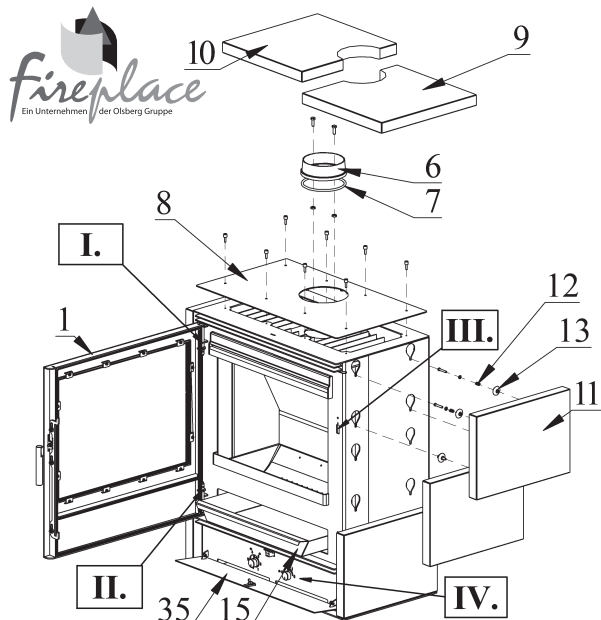

R2541 RÖNKY SPECKSTEIN

Pos.	Menge	Benennung [Maß]	Bestellnummer
1	1	Feuerraumtür kpl.	8400-254
2	1	Feder rechts	6536-001A
3	1	Feder links	6536-002A
4	2	Distanzhalter	5131-001B
5	2	Scharnierzapfen	5135-085B
6	1	Rauchrohrstutzen	3490-002A
7	1	Dichtung Ø7,5 mm	1982-019/lfm
8	1	Befestigungsblech	9900-856
9	1	Speckstein rechts	6152-1669
10	1	Speckstein links	6152-1670
11	6	Naturstein	6152-1671
12	24	Feder	6536-017
13	24	Schraube	7911-632B
14	2	Schlossblech	5025-199
15	1	Aschenkasten	4911-088A
16	1	Klinke kpl.	5600-167
17	1	Verschluss	5011-169
18	1	Büchse	5035-197
19	3	Unterlegscheibe	2003-032
20	2	Unterlegscheibe	5011-325
21	2	Dichtung Ø13 mm	1982-023/lfm
22	16	Dichtung 8x3 mm	1982-004/lfm
23	1	hitzebeständiges Glas	5540-249
24	12	Scheibenhalter	6611-199
25	2	Vermiculit	6081-745A
26	1	Vermiculit	6081-595C
27	1	Vermiculit	6081-596C
28	1	Vermiculit	6081-682A
29	1	Rost	5490-081B
30	4	Dichtung 8x2 mm	1982-001/lfm
31	1	Speckstein	6152-095A
32	1	Deckeleinsatz	4111-002
33	1	Deckel für Rauchrohranschluss	4111-001
34	1	Dichtung Ø7,5 mm	1982-019/lfm
35	1	untere Tür	8500-026
36	2	Knopf	5836-035A
37	1	Luftzufuhr	9900-393A

Feuerraumauskleidung komplett

9900-897A