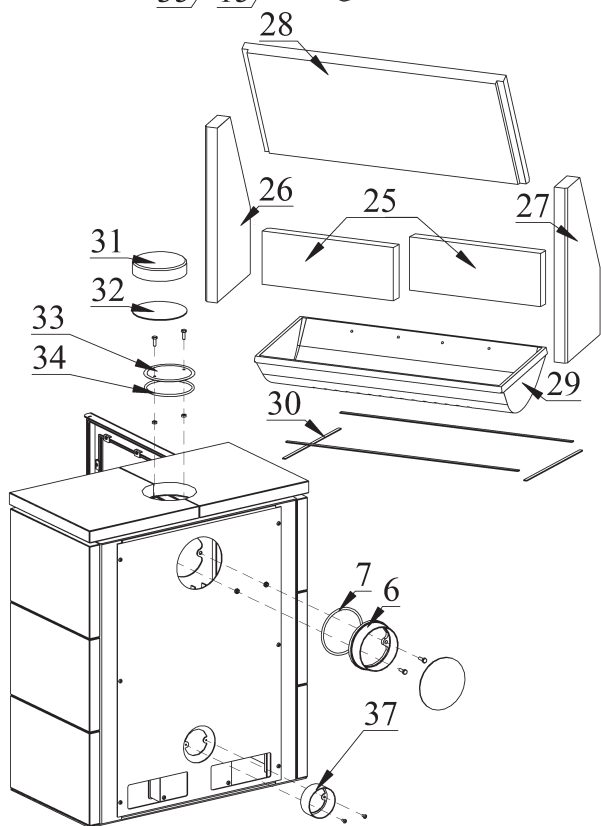

R2541 RÖNKY SPECKSTEIN

Pos.	Menge	Benennung [Maß]	Bestellnummer
1	1	Feuerraumtür kpl.	8400-254
2	1	Feder rechts	6536-001A
3	1	Feder links	6536-002A
4	2	Distanzhalter	5131-001B
5	2	Scharnierzapfen	5135-085B
6	1	Rauchrohrstutzen	3490-002A
7	1	Dichtung Ø7,5 mm	1982-019/lfm
8	1	Befestigungsblech	9900-856
9	1	Speckstein rechts	6152-1669
10	1	Speckstein links	6152-1670
11	6	Naturstein	6152-1671
12	24	Feder	6536-017
13	24	Schraube	7911-632B
14	2	Schlossblech	5025-199
15	1	Aschenkasten	4911-088A
16	1	Klinke kpl.	5600-167
17	1	Verschluss	5011-169
18	1	Büchse	5035-197
19	3	Unterlegscheibe	2003-032
20	2	Unterlegscheibe	5011-325
21	2	Dichtung Ø13 mm	1982-023/lfm
22	16	Dichtung 8x3 mm	1982-004/lfm
23	1	hitzebeständiges Glas	5540-249
24	12	Scheibenhalter	6611-199
25	2	Vermiculit	6081-745A
26	1	Vermiculit	6081-595C
27	1	Vermiculit	6081-596C
28	1	Vermiculit	6081-682A
29	1	Rost	5490-081B
30	4	Dichtung 8x2 mm	1982-001/lfm
31	1	Speckstein	6152-095A
32	1	Deckeleinsatz	4111-002
33	1	Deckel für Rauchrohranschluss	4111-001
34	1	Dichtung Ø7,5 mm	1982-019/lfm
35	1	untere Tür	8500-026
36	2	Knopf	5836-035A
37	1	Luftzufuhr	9900-393A

Feuerraumauskleidung komplett

9900-897A