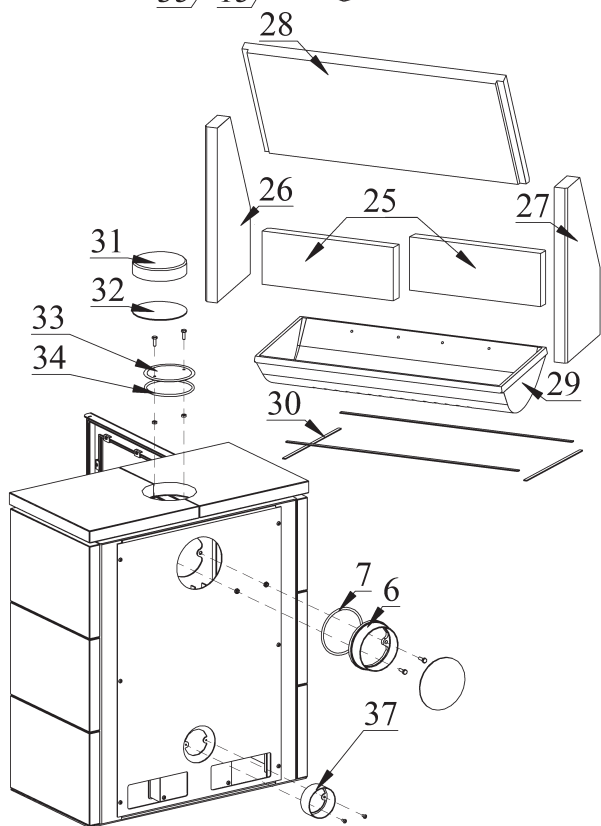

R2541 RÖNKY SPECKSTEIN

Pos.	Menge	Benennung [Maß]	Bestellnummer
1	1	Feuerraumtür kpl.	8400-254
2	1	Feder rechts	6536-001A
3	1	Feder links	6536-002A
4	2	Distanzhalter	5131-001B
5	2	Scharnierzapfen	5135-085B
6	1	Rauchrohrstutzen	3490-002A
7	1	Dichtung Ø7,5 mm	1982-019/lfm
8	1	Befestigungsblech	9900-856
9	1	Speckstein rechts	6152-1669
10	1	Speckstein links	6152-1670
11	6	Naturstein	6152-1671
12	24	Feder	6536-017
13	24	Schraube	7911-632B
14	2	Schloßblech	5025-199
15	1	Aschekasten	4911-088A
16	1	Klinke Kpl.	5600-167
17	1	Verschluss	5011-169
18	1	Büchse	5035-197
19	3	Unterlegscheibe	2003-032
20	2	Unterlegscheibe	5011-325
21	2	Dichtung Ø13 mm	1982-023/lfm
22	16	Dichtung 8x3 mm	1982-004/lfm
23	1	Hitzebeständiges Glas	5540-249
24	12	Scheibenhalter	6611-199
25	2	Vermiculit	6081-745A
26	1	Vermiculit	6081-595C
27	1	Vermiculit	6081-596C
28	1	Vermiculit	6081-682A
29	1	Rost	5490-081B
30	4	Dichtung 8x2 mm	1982-001/lfm
31	1	Speckstein	6152-095A
32	1	Deckeleinsatz	4111-002
33	1	Deckel für Rauchrohranschluß	4111-001
34	1	Dichtung Ø7,5 mm	1982-019/lfm
35	1	Untere Tür	8500-026
36	2	Knopf	5836-035A
37	1	Luftzufuhr	9900-393A

Feuerraumauskleidung komplett

9900-897A