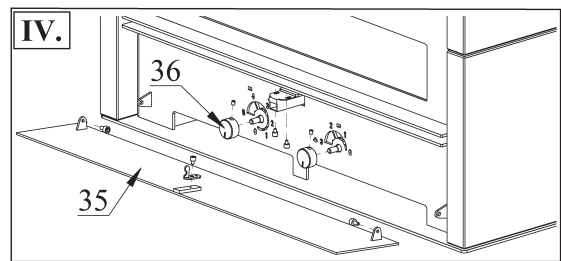

R2541 RÖNKY SPECKSTEIN

Pos.	Menge	Benennung [Maß]	Bestellnummer
1	1	Feuerraumtür kpl.	8400-254
2	1	Feder rechts	6536-001A
3	1	Feder links	6536-002A
4	2	Distanzhalter	5131-001B
5	2	Scharnierzapfen	5135-085B
6	1	Rauchrohrstutzen	3490-002A
7	1	Dichtung Ø7,5 mm	1982-019/lfm
8	1	Befestigungsblech	9900-856
9	1	Speckstein rechts	6152-1669
10	1	Speckstein links	6152-1670
11	6	Naturstein	6152-1671
12	24	Feder	6536-017
13	24	Schraube	7911-632B
14	2	Schloßblech	5025-199
15	1	Aschekasten	4911-088A
16	1	Klinke Kpl.	5600-167
17	1	Verschluss	5011-169
18	1	Büchse	5035-197
19	3	Unterlegscheibe	2003-032
20	2	Unterlegscheibe	5011-325
21	2	Dichtung Ø13 mm	1982-023/lfm
22	16	Dichtung 8x3 mm	1982-004/lfm
23	1	Hitzebeständiges Glas	5540-249
24	12	Scheibenhalter	6611-199
25	2	Vermiculit	6081-745A
26	1	Vermiculit	6081-595C
27	1	Vermiculit	6081-596C
28	1	Vermiculit	6081-682A
29	1	Rost	5490-081B
30	4	Dichtung 8x2 mm	1982-001/lfm
31	1	Speckstein	6152-095A
32	1	Deckeleinsatz	4111-002
33	1	Deckel für Rauchrohranschluß	4111-001
34	1	Dichtung Ø7,5 mm	1982-019/lfm
35	1	Untere Tür	8500-026
36	2	Knopf	5836-035A
37	1	Luftzufuhr	9900-393A