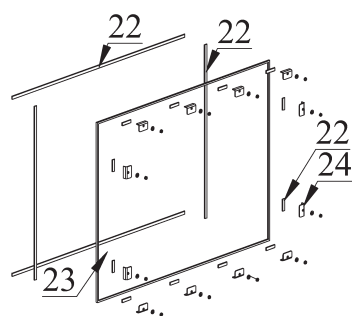

R2541 RÖNKY SPECKSTEIN

Pos.	Menge	Benennung [Maß]	Bestellnummer
1	1	Feuerraumtür kpl.	8400-254
2	1	Feder rechts	6536-001A
3	1	Feder links	6536-002A
4	2	Distanzhalter	5131-001B
5	2	Scharnierzapfen	5135-085B
6	1	Rauchrohrstutzen	3490-002A
7	1	Dichtung Ø7,5 mm	1982-019/lfm
8	1	Befestigungsblech	9900-856
9	1	Speckstein rechts	6152-1669
10	1	Speckstein links	6152-1670
11	6	Naturstein	6152-1671
12	24	Feder	6536-017
13	24	Schraube	7911-632B
14	2	Schloßblech	5025-199
15	1	Aschekasten	4911-088A
16	1	Klinke Kpl.	5600-167
17	1	Verschluss	5011-169
18	1	Büchse	5035-197
19	3	Unterlegscheibe	2003-032
20	2	Unterlegscheibe	5011-325
21	2	Dichtung Ø13 mm	1982-023/lfm
22	16	Dichtung 8x3 mm	1982-004/lfm
23	1	Hitzebeständiges Glas	5540-249
24	12	Scheibenhalter	6611-199
25	2	Vermiculit	6081-745A
26	1	Vermiculit	6081-595C
27	1	Vermiculit	6081-596C
28	1	Vermiculit	6081-682A
29	1	Rost	5490-081B
30	4	Dichtung 8x2 mm	1982-001/lfm
31	1	Speckstein	6152-095A
32	1	Deckeleinsatz	4111-002
33	1	Deckel für Rauchrohranschluß	4111-001
34	1	Dichtung Ø7,5 mm	1982-019/lfm
35	1	Untere Tür	8500-026
36	2	Knopf	5836-035A
37	1	Luftzufuhr	9900-393A