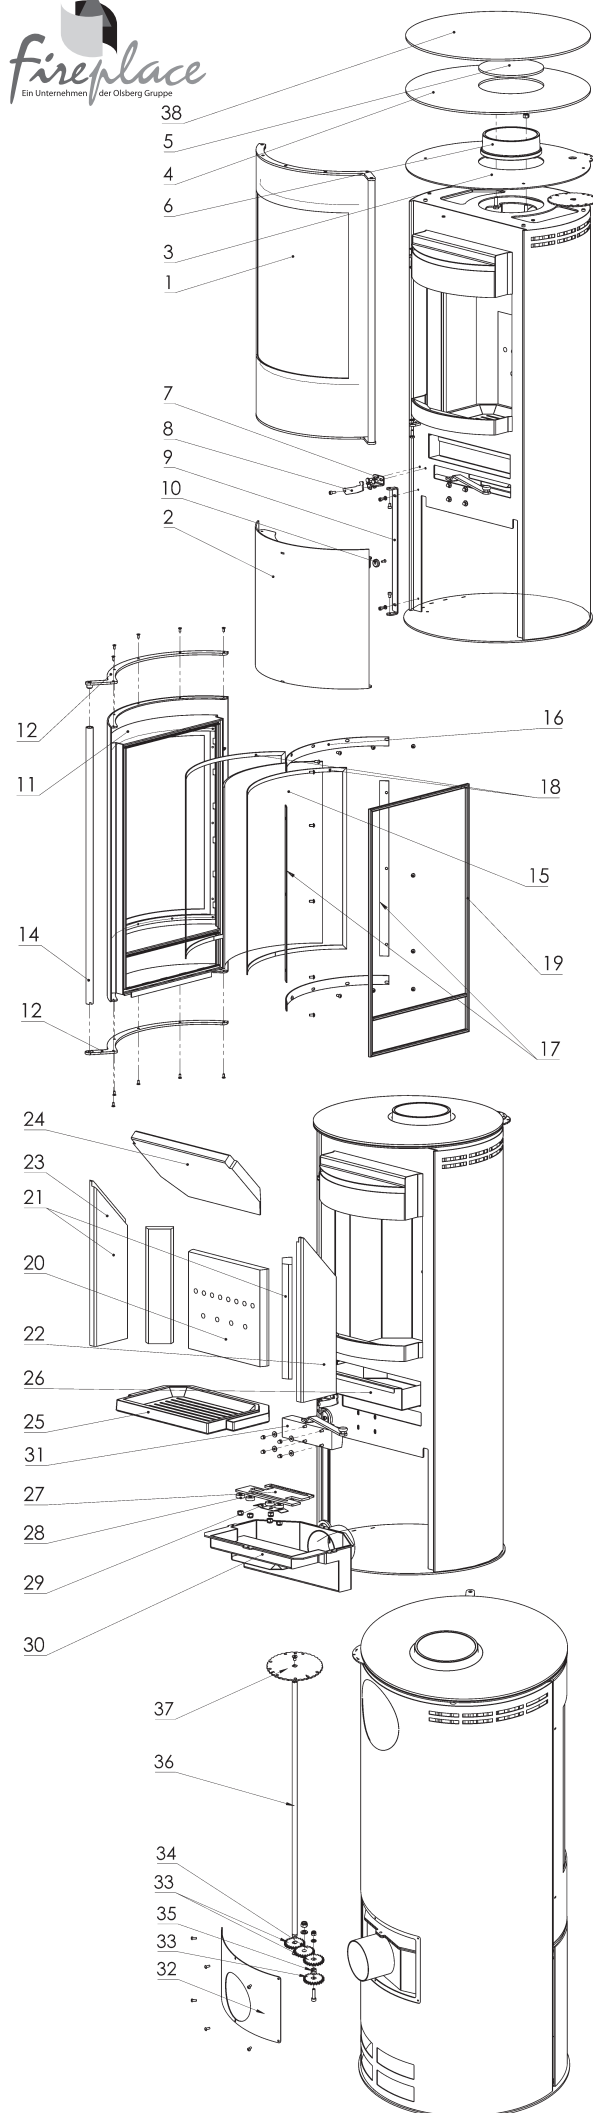

K6021 ORANDO GLAS

Pos.	Menge	Benennung [Maß]	Bestellnummer
1	1	Feuerraumtür kpl.	8400-410
2	1	untere Tür geschw. kpl.	9900-2094
3	1	Topplatte	8700-249
4	1	Abdeckhaube Glas	5540-385
5	1	Deckeinsatz	4111-002
6	1	Rauchrohrstutzen	3490-002A
7	1	Halter Arretierlasche	9900-1658
8	1	Arretierlasche	7911-1524B
9	1	Scharnierhalter	7111-239B
10	1	Magnet	5021-212
11	1	Feuerraumtür kpl geschw.	8300-342
12	1	Griffhalter oben	9900-2087
13	1	Griffhalter unten	4412-1829A
14	1	Griff	5722-234A
15	1	hitzebeständiges Glas	5540-371C
16	2	Scheibehalter	6611-310B
17	2	Scheibehalter	6611-309
18	1	Dichtung	1982-005
19	1	Dichtung	1982-011
20	1	Vermiculite	6081-1057C
21	2	Vermiculite	6081-599
22	1	Vermiculite	6081-994
23	1	Vermiculite	6081-995
24	1	Umlenkplatte	6081-1059
25	1	Rost	5490-139
26	1	Aschekasten	4911-174
27	1	Luftregelungsblech	5311-783B
28	4	Rolle	7935-1983
29	2	Feder	6536-060
30	1	Luftkasten	9900-1946A
31	1	Geze Verschluss	9900-921
32	1	Rückwanddeckel	4111-201B
33	3	Zahnrad 1.	5312-784A
34	1	Zahnrad 2.	5312-785B
35	1	Büchse	5335-787A
36	1	Achse	5335-812B
37	1	Bedienungsrad	5312-932A
38	1	Abdeckhaube(ganz) Glas	5540-395
Feuerraumauskleidung komplett			9900-2110