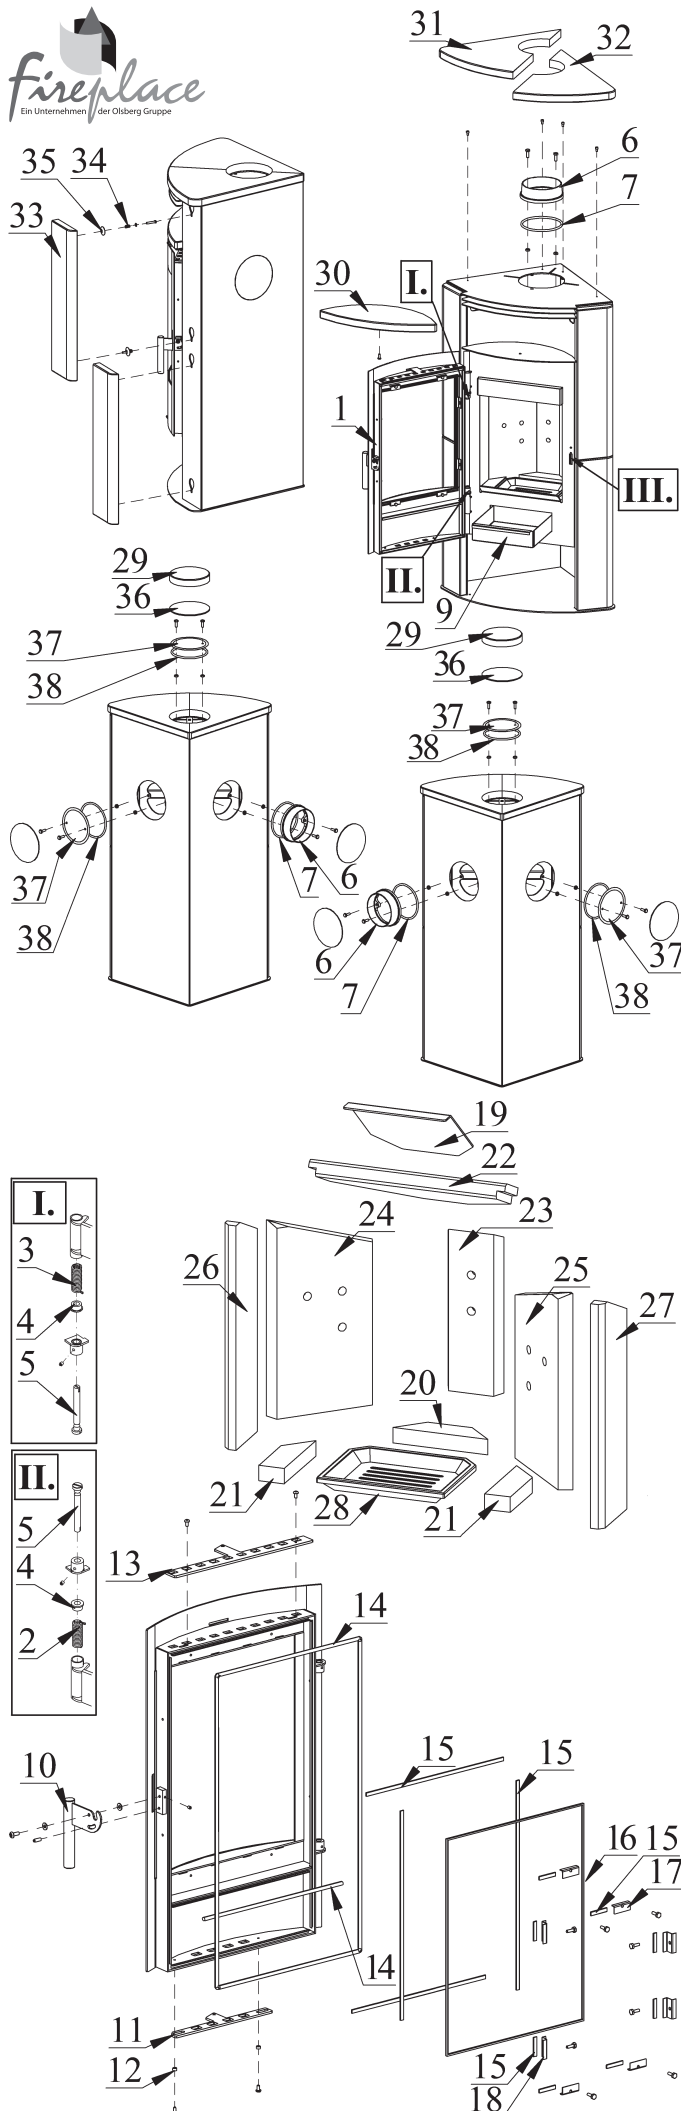

# R3500 MALTA SPECKSTEIN

Pos.	Menge	Benennung [Maß]	Bestellnummer
1	1	Feuerraumtür kpl.	8400-265
2	1	Feder rechts	6536-001A
3	1	Feder links	6536-002A
4	2	Distanzhalter	5131-001B
5	2	Scharnierzapfen	5135-085A
6	1	Rauchrohrstutzen	3490-002A
7	1	Dichtung [Ø7,5 mm]	1982-019/lfm
8	1	Schlossblech	5025-003A
9	1	Aschenkasten	4911-093
10	1	Klinke kpl.	9900-389
11	1	Luftreglungsblech	5311-539
12	1	Büche	5335-370
13	1	Luftreglungsblech	5311-458
14	2	Dichtung [Ø9 mm]	1982-011/lfm
15	12	Dichtung [8x2 mm]	1982-001/lfm
16	1	hitzebeständiges Glas	5540-180
17	4	Scheibenhalter I.	6611-004A
18	4	Scheibenhalter II.	6611-140
19	1	Feuerablenkblech	3711-156
20	1	Vermiculit	6081-329
21	2	Vermiculit	6081-330
22	1	Vermiculit	6081-464
23	1	Vermiculit	6081-671A
24	1	Vermiculit	6081-672A
25	1	Vermiculit	6081-673A
26	1	Vermiculit	6081-674
27	1	Vermiculit	6081-675
28	1	Rost	5490-043
29	1	Speckstein	6152-944
30	1	Speckstein	6152-1491
31	1	Speckstein links	6152-1490A
32	1	Speckstein rechts	6152-1489A
33	4	Speckstein	6152-1488A
34	8	Feder	6536-017
35	8	Schraube	7911-632B
36	1	Deckeleinsatz	4111-041
37	2	Deckel für Rauchrohranschluss	4111-001
38	2	Dichtung [Ø7,5 mm]	1982-019/lfm
Feuerraumauskleidung komplett			9900-906