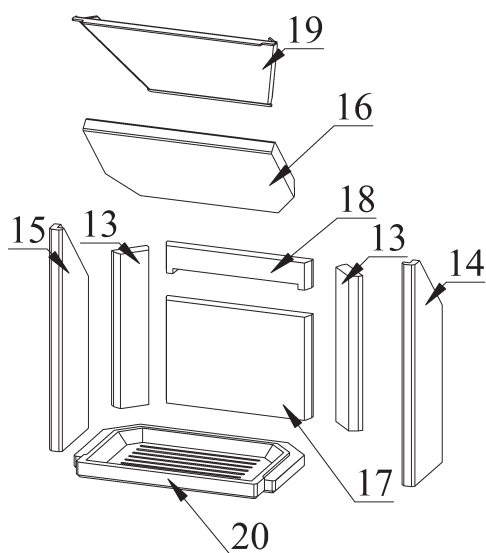

# K5692 JAKARTA SPECKSTEIN

Pos.	Menge	Benennung [Maß]	Bestellnummer
1	1	Feuerraumtür kpl.	8400-376
2	1	Aschekasten	4911-151
3	1	Schloßblech	5025-003A
4	1	Feder	6536-015
5	1	Klinke kpl.	9900-1808
6	1	Luftregelungsblech prim.	5311-570A
7	1	Luftregelungsblech sec.	5311-690
8	3	Dichtung [Ø9 mm]	1982-011/lfm
9	1	Hitzebeständiges Glas	5540-252
10	12	Dichtung [8x2 mm]	1982-001/lfm
11	4	Scheibehalter I.	6611-004A
12	4	Scheibehalter II.	6611-140
13	2	Vermiculit	6081-599
14	1	Vermiculit	6081-600
15	1	Vermiculit	6081-601
16	1	Vermiculit	6081-602B
17	1	Vermiculit	6081-621
18	1	Vermiculit	6081-622
19	1	Feuerablenkblech	3711-145
20	1	Rost	5490-077X
21	1	Deckel	8700-151
22	1	Speckstein	6152-2352A
23	1	Speckstein	6152-2351
24	4	Speckstein	6152-2350A
25	2	Specksteinhalter oben	6111-2415B
26	2	Specksteinhalter mitte	9900-1588
Feuerraumauskleidung komplett			9900-777A