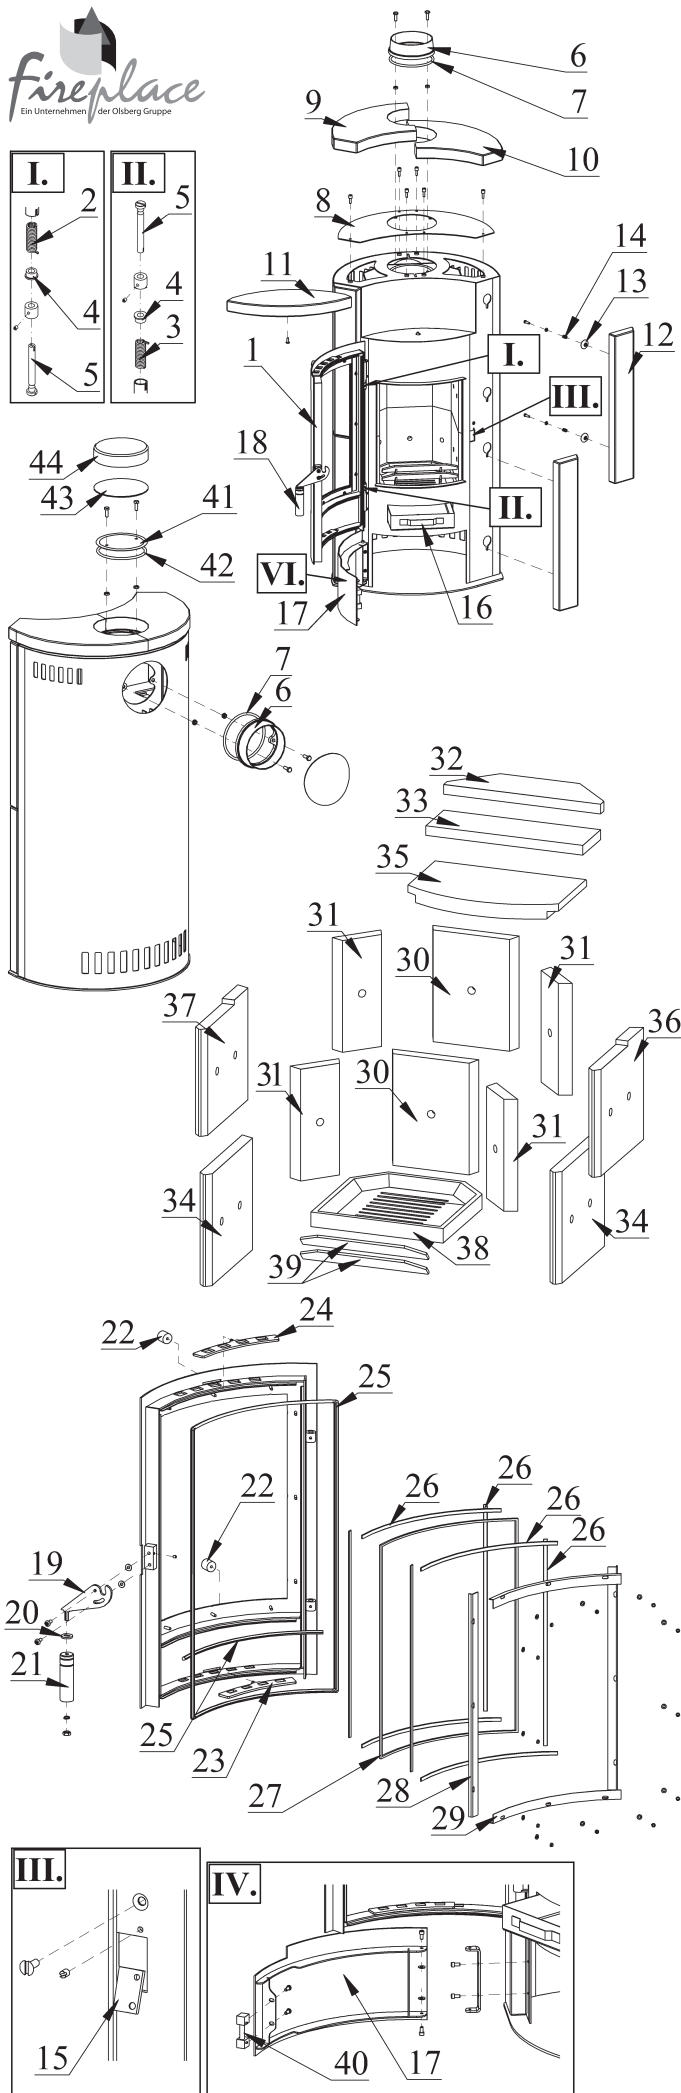

K2530 HAMBURG SPECKSTEIN

| Pos. | Menge | Benennung [Maß] | Bestellnummer |
|-------------------------------|-------|------------------------------|---------------|
| 1 | 1 | Feuerraumtür kpl. | 8400-179 |
| 2 | 1 | Feder links | 6536-002A |
| 3 | 1 | Feder rechts | 6536-001A |
| 4 | 2 | Distanzhalter | 5135-001B |
| 5 | 2 | Scharnierzapfen | 5135-085A |
| 6 | 1 | Rauchrohrstutzen | 3490-002A |
| 7 | 1 | Dichtung [Ø7,5 mm] | 1982-019/lfm |
| 8 | 1 | Deckelblech | 8700-101 |
| 9 | 1 | Speckstein links | 6152-1237A |
| 10 | 1 | Speckstein rechts | 6152-1238A |
| 11 | 1 | Speckstein | 6152-1239 |
| 12 | 4 | Speckstein | 6152-1240 |
| 13 | 8 | Scheibe | 7911-632B |
| 14 | 8 | Feder | 6536-017 |
| 15 | 1 | Schloßblech | 5011-183 |
| 16 | 1 | Aschekasten kpl. | 9900-249A |
| 17 | 1 | Untere Tür kpl. | 8600-021A |
| 18 | 1 | Klinke kpl. | 5600-052 |
| 19 | 1 | Klinkeblech | 5611-048 |
| 20 | 1 | Klinke Unterlegscheibe | 5611-049 |
| 21 | 1 | Klinke | 5633-029B |
| 22 | 2 | Knopf | 5836-031 |
| 23 | 1 | Luftregelungsblech prim. | 5311-143 |
| 24 | 1 | Luftregelungsblech sec. | 5311-144 |
| 25 | 2 | Dichtung [Ø9 mm] | 1982-011/lfm |
| 26 | 8 | Dichtung [8x2 mm] | 1982-001/lfm |
| 27 | 1 | Hitzebeständiges Glas | 5540-087A |
| 28 | 2 | Scheibehalter I. | 6611-097B |
| 29 | 2 | Scheibehalter II. | 6611-100 |
| 30 | 2 | Vermiculit | 6081-153C |
| 31 | 4 | Vermiculit | 6081-154C |
| 32 | 1 | Vermiculit | 6081-157A |
| 33 | 1 | Vermiculit | 6081-158A |
| 34 | 2 | Vermiculit | 6081-162A |
| 35 | 1 | Vermiculit | 6081-260 |
| 36 | 1 | Vermiculit | 6081-335 |
| 37 | 1 | Vermiculit | 6081-336 |
| 38 | 1 | Rost | 5490-019 |
| 39 | 2 | Stehrost | 4725-063 |
| 40 | 1 | Magnet | 5021-212 |
| 41 | 1 | Deckel für Rauchrohranschluß | 4111-001 |
| 42 | 1 | Dichtung [Ø7,5 mm] | 1982-019/lfm |
| 43 | 1 | Deckeleinsatz | 4111-021 |
| 44 | 1 | Speckstein | 6152-095A |
| Feuerraumauskleidung komplett | | | 9900-406 |