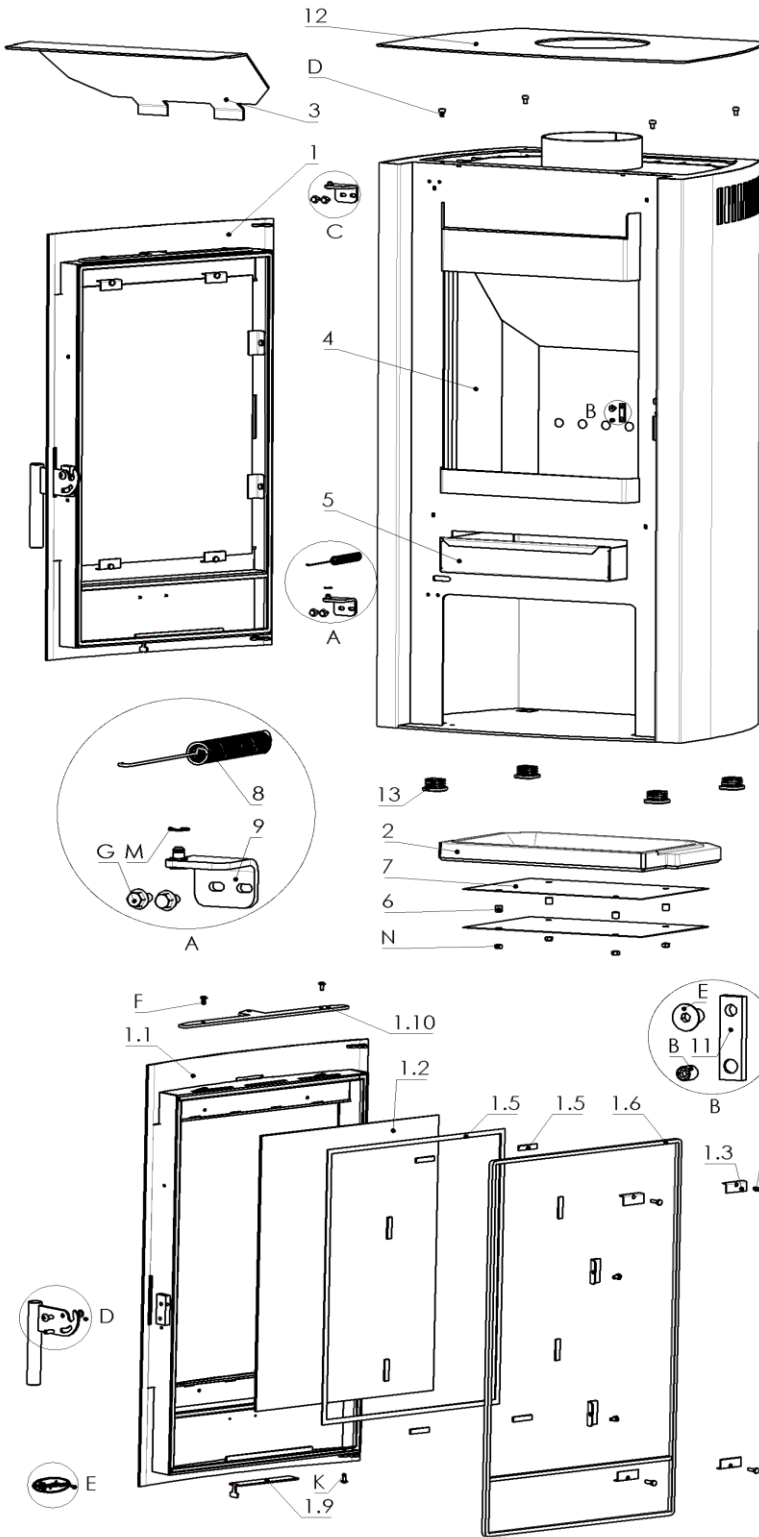

Ersatzteilübersicht

R5730 TVALU Stahl

| Pos. | Menge | Bezeichnung | Zeichnungsnum. |
|------|-------|----------------------------|----------------|
| 1 | 1 | Feuerraumtür | 8400-470A |
| 1.1 | 1 | Feuerraumtür geschw. kpl. | 8300-396A |
| 1.2 | 1 | Hitzebeständiges Glas | 5540-252 |
| 1.3 | 4 | Scheibenhalter | 6611-004A |
| 1.4 | 4 | Scheibenhalter | 6611-236 |
| 1.5 | 9 | Dichtung selbstklebend 8x2 | 1982-001 |
| 1.6 | 2 | Dichtschnur ø10 | 1982-012 |
| 1.7 | 1 | Logo | 6731-010 |
| 1.8 | 1 | Klinke geschw. kpl. | 9900-389X |
| 1.9 | 1 | Primär Luftregler | 5311-1039A |
| 1.10 | 1 | Sekundär Luftregler | 5311-1060 |
| 2 | 1 | Feuerraum Boden | 5490-125 |
| 3 | 1 | Rauchumlenkblech | 3711-271 |
| 4 | 1 | Vermiculite Set | 9900-2584 |
| 4.1 | 1 | Vermiculite hinten | 6081-1297A |
| 4.2 | 2 | Vermiculite Ecke | 6081-599 |
| 4.3 | 1 | Vermiculite rechts | 6081-600 |
| 4.4 | 1 | Vermiculite links | 6081-601 |
| 4.5 | 1 | Vermiculite Umlenkung | 6081-602D |
| 5 | 1 | Aschekasten | 4911-151D |
| 6 | 4 | Distanzhalter | 7922-011 |
| 7 | 2 | Hitzeschutzblech | 4811-257 |
| 8 | 1 | Feder | 6536-065 |
| 9 | 1 | Scharnier unten | 9900-2626 |
| 10 | 1 | Scharnier oben | 9900-2627 |
| 11 | 1 | Schlossblech | 5025-003A |
| 12 | 1 | Deckel | 8700-287 |
| 13 | 4 | Verschlussstopfen | 4355-635 |