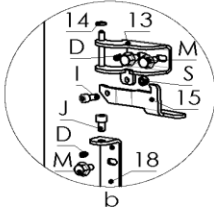

Ersatzteilübersicht

K5935 TROBE RLU Speckstein

a

b

c

Pos.	Menge	Bezeichnung	Zeichnungsnum.
A	8	Flachrundschraube innensechsk. M4x8	2001-318
B	1	Senkkopfschraube innensechsk. M4x8	2001-255
C	1	Senkkopfschraube innensechsk. M4x16	2001-361
D	8	Madenschraube innensechskant M5x6	2001-015
E	1	Sechskantschraube M5x8	2001-016
F	2	Senkkopfschraube innensechsk. M5x8	2001-467
G	4	Senkkopfschraube innensechsk. M5x10	2001-133
H	2	Sechskantschraube m. Flansch M5x10	2001-441
I	1	Zylinderschraube innensechsk. M5x12	2001-384
J	10	Zylinderschraube innensechsk. M6x10	2001-180
K	6	Flachrundschraube innensechsk. M6x10	2001-478
L	4	Sechskantschraube M6x12	2001-036
M	6	Sechskantschraube m. Flansch M6x12	2001-469
N	1	Zylinderschraube innensechsk. M6x16	2001-110
O	2	Sechskantschraube M8x20	2001-135
P	2	Sechskantschraube Vollgewinde M8x25	2001-065
Q	4	Hutmutter M5	2002-004
R	2	Mutter M5	2002-003
S	1	Mutter selbstsichernd M5	2002-058
T	4	Mutter M8	2002-007
U	1	Mutter selbstsichernd M8	2002-050
V	1	Mutter selbstsichernd M10	2002-062
W	1	Unterlegscheibe M8	2003-023
X	1	Unterlegscheibe M4	2003-001