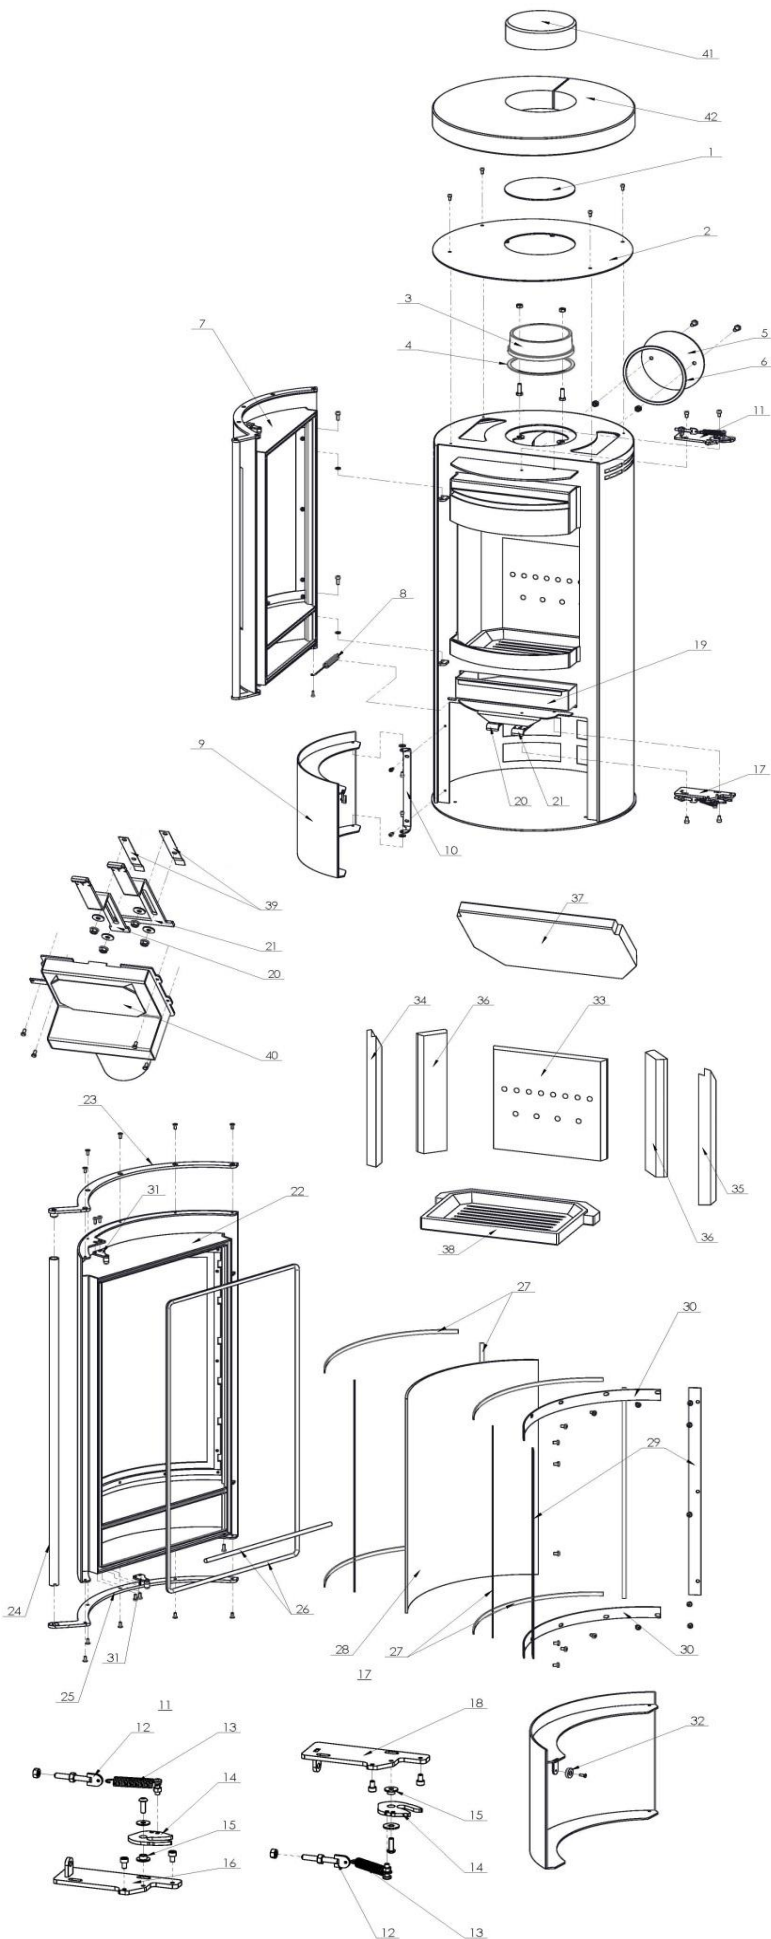

Ersatzteilübersicht

## K6013 RONDALE SPECKSTEIN

Pos	Menge	Benennung	Zeichnungsnum.
1	1	Deckeleinsatz	4111-002
2	1	Deckel kpl.	8700-248
3	1	Rauchrohrstutzen	3490-002A
4	1	Dichtung	1982-019
5	1	Deckel für Rauchrohranschluss	4111-001A
6	1	Dichtung	1982-004
7	1	Feuerraumtür kpl.	8400-436
8	1	Feder	6536-015
9	1	untere Tür kpl.	9900-2085
10	1	Halter	7111-234E
11	1	Schloss oben kpl.	9900-1644C
12	1	Federhalter	5011-495
13	2	Feder	6536-061
14	2	Spannklinke	5011-494C
15	2	Büchse	5035-497
16	1	Verschlosshalter	5011-659
17	1	Schloß unten kpl.	9900-2529B
18	1	Verschlosshalter	5011-660
19	1	Aschenkastenlade	4911-174
20	1	Luftregelungsblech pr.	5311-955A
21	1	Luftregelungsblech sec.	5311-956A
22	1	Feuerraumtür geschw. kpl.	8300-363
23	1	Griffhalter oben kpl.	9900-2087
24	1	Griff	5722-234A
25	1	Griffhalter unten	4412-1829A
26	1	Dichtung	1982-006
27	1	Dichtung	1982-001
28	1	hitzebeständiges Glas	5540-371C
29	2	Scheibhalter	6611-309
30	2	Scheibhalter	6611-310B
31	2	Rollenbeschlag kpl.	9900-2147
32	1	Magnet	5021-212
33	1	Vermiculit	6081-1057C
34	1	Vermiculit	6081-995
35	1	Vermiculit	6081-994
36	2	Vermiculit	6081-599
37	1	Vermiculit	6081-1059
38	1	Rost	5490-139
39	2	Feder	6536-018
40	1	Airbox	9900-1905B
41	1	Speckstein	6152-487
42	1	Speckstein	6152-2748A
Feuerraumauskleidung komplett			9900-2324