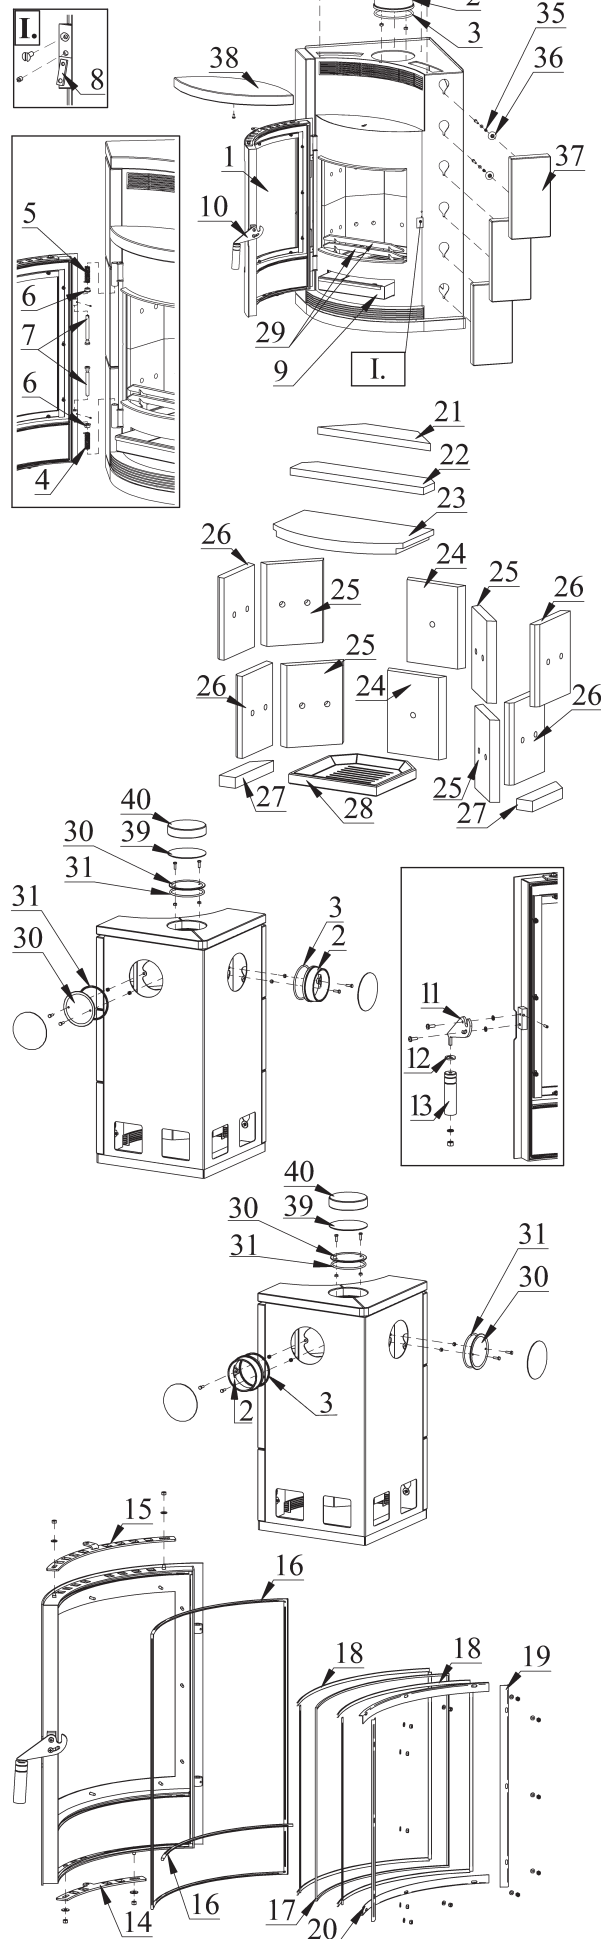

K1430 LYON SPECKSTEIN

Pos.	Menge	Benennung [Maß]	Bestellnummer
1	1	Feuerraumtür kpl.	8400-106A
2	1	Rauchrohrstutzen	3490-002A
3	1	Dichtung [Ø7,5 mm]	1982-019/lfm
4	1	Feder rechts	6536-001A
5	1	Feder links	6536-002A
6	2	Distanzhalter	5131-001B
7	2	Scharnierzapfen	5135-085A
8	1	Schlossblech	5025-002A
9	1	Aschenkasten	4911-047A
10	1	Klinke kpl.	5600-052
11	1	Griffhalteblech	5611-048
12	1	Klinke Unterlegscheibe	5611-049
13	1	Klinke	5633-029B
14	1	Luftregelungsblech prim.	5311-200
15	1	Luftregelungsblech sec.	9900-279
16	2	Dichtung [Ø9 mm]	1982-011/lfm
17	1	hitzebeständiges Glas	5540-097
18	8	Dichtung [8x2 mm]	1982-001/lfm
19	2	Scheibenhalter I.	6611-117
20	2	Scheibenhalter II.	6611-118
21	1	Vermiculit	6081-182A
22	1	Vermiculit	6081-181A
23	1	Vermiculit	6081-322
24	2	Vermiculit	6081-153C
25	4	Vermiculit	6081-178
26	4	Vermiculit	6081-179
27	2	Vermiculit	6081-180
28	1	Rost	5490-019
29	2	Stehrost	4725-064
30	2	Deckel für Rauchrohranschluss	4111-001
31	2	Dichtung [Ø7,5 mm]	1982-019/lfm
32	1	Befestigungsblech	8700-062A
33	1	Speckstein rechts	6152-757B
34	1	Speckstein links	6152-758B
35	12	Feder	6536-017
36	12	Scheibe	7911-632B
37	6	Speckstein	6152-713C
38	1	Speckstein	6152-714A
39	1	Deckeleinsatz	4111-002
40	1	Speckstein	6152-095A
Feuerraumauskleidung komplett			9900-387