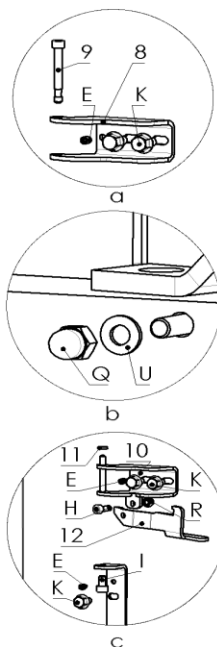

Ersatzteilübersicht K6522 AURUS SP TOP

Pos.	Menge	Bezeichnung	Zeichnungsnum.
A	2	Zylinderschraube innensechsk. M3x12	2001-489
B	2	Zylinderschraube innensechsk. M3x16	2001-591
C	1	Senkkopfschraube innensechsk. M4x8	2001-255
D	8	Sechskantschraube Vollgewinde M5x6	2001-446
E	4	Madenschraube innensechskant M5x6	2001-015
F	8	Flachrundschraube innensechsk. m. Flansch M5x10	2001-556
G	4	Senkkopfschraube innensechsk. M5x10	2001-133
H	1	Zylinderschraube innensechsk. M5x12	2001-384
I	5	Zylinderschraube innensechsk. M6x10	2001-180
J	2	Flachrundschraube innensechsk. M6x10	2001-478
K	8	Sechskantschraube m. Flansch M6x12	2001-469
L	4	Zylinderschraube innensechsk. M6x12	2001-264
M	2	Sechskantschraube M6x12	2001-036
N	1	Zylinderschraube innensechsk. M6x16	2001-110
O	2	Sechskantschraube M8x20	2001-135
P	2	Sechskantschraube Vollgewinde M8x25	2001-065
Q	4	Hutmutter M5	2002-004
R	1	Mutter selbstsichernd M5	2002-058
S	2	Mutter selbstsichernd M6	2002-055
T	4	Mutter M8	2002-007
U	4	Unterlegscheibe M5	2003-003
V	2	Unterlegscheibe M6	2003-020