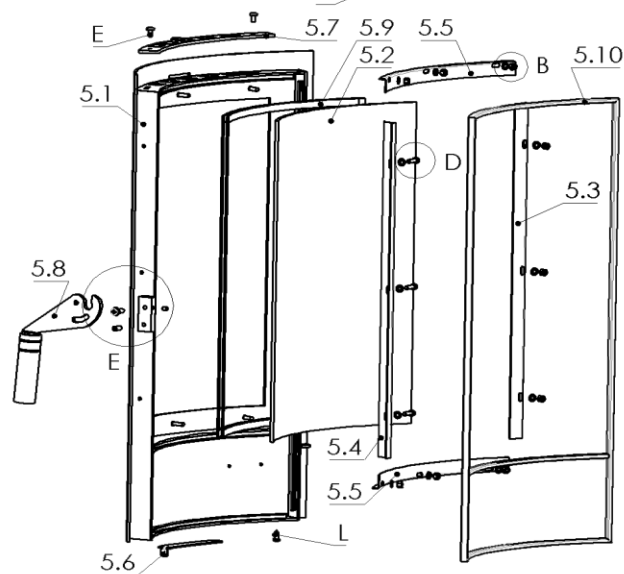

Ersatzteilübersicht

K1263 ALICANTE Speckstein

Pos.	Menge	Bezeichnung	Zeichnungsnum.
1	2	Hitzeschutzblech unten	4811-106A
2	4	Distanzhalter	7922-011
3	4	Distanzhalter unten	7922-519
4	1	Feder	6536-015
5	1	Feuerraumtür	8400-361
5.1	1	Feuerraumtür geschw. kpl.	8300-303
5.2	1	Hitzebeständiges Glas	5540-087A
5.3	1	Scheibenhalter	6611-097A
5.4	1	Scheibenhalter	6611-099
5.5	2	Scheibenhalter	6611-100
5.6	1	Primär Luftregler	5311-720
5.7	1	Sekundär Luftregler	5311-721
5.8	1	Klinke	5600-052
5.9	2	Dichtschnur ø9	1982-011
5.10	8	Dichtung selbstklebend 8x2	1982-001
6	1	Aschekasten	9900-249A
7	1	Feuerrost	5490-019
8	2	Vermiculite hinten	6081-153C
9	4	Vermiculite Ecke	6081-154C
10	2	Vermiculite Seite unten	6081-162A
11	1	Vermiculite rechts oben	6081-335
12	1	Vermiculite links oben	6081-336
13	1	Vermiculite hinten Rauchumlenkung	6081-157A
14	1	Vermiculite vorne Rauchumlenkung	6081-158A
15	1	Vermiculite Umlenkung	6081-260A
16	1	Rauchrohrstützen	3490-002A
17	1	Dichtschnur ø7,5	1982-019
18	2	Stehrost	4725-063
19	1	Schlossblech	5025-003A
20	1	Unterlage Deckel als Distanzhalter	8700-211
21	1	Topplatte Speckstein	6152-595D
22	6	Seitenstein	6152-2486B
23	4	Steinhalter Mitte geschw. kpl.	9900-1693
24	2	Steinhalter oben	6111-2415B
25	1	Speckstein einlage	6152-597B
26	1	Einlage Deckel	4111-016
27	1	Abdeckung Rauchrohr Speckstein	6152-095A