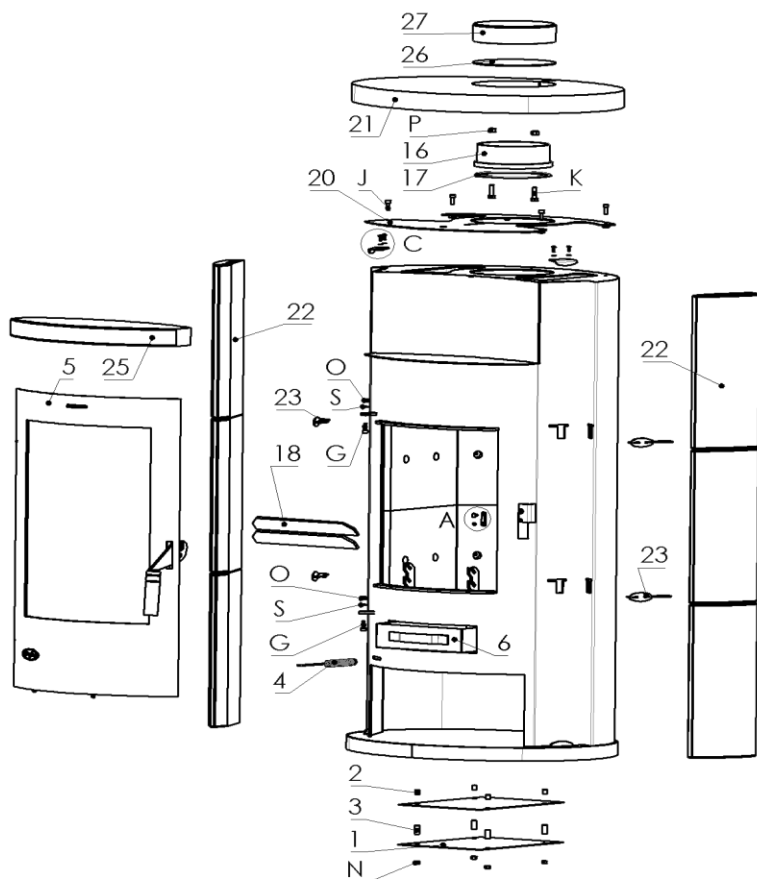

Ersatzteilübersicht

K1263 ALICANTE Speckstein

Pos.	Menge	Bezeichnung	Zeichnungsnum.
1	2	Hitzeschutzblech unten	4811-106A
2	4	Distanzhalter	7922-011
3	4	Distanzhalter unten	7922-519
4	1	Feder	6536-015
5	1	Feuerraumtür	8400-361
5.1	1	Feuerraumtür geschw. kpl.	8300-303
5.2	1	Hitzebeständiges Glas	5540-087A
5.3	1	Scheibenhalter	6611-097A
5.4	1	Scheibenhalter	6611-099
5.5	2	Scheibenhalter	6611-100
5.6	1	Primär Luftregler	5311-720
5.7	1	Sekundär Luftregler	5311-721
5.8	1	Klinke	5600-052
5.9	2	Dichtschnur ø9	1982-011
5.10	8	Dichtung selbstklebend 8x2	1982-001
6	1	Aschekasten	9900-249A
7	1	Feuerrost	5490-019
8	2	Vermiculite hinten	6081-153C
9	4	Vermiculite Ecke	6081-154C
10	2	Vermiculite Seite unten	6081-162A
11	1	Vermiculite rechts oben	6081-335
12	1	Vermiculite links oben	6081-336
13	1	Vermiculite hinten Rauchumlenkung	6081-157A
14	1	Vermiculite vorne Rauchumlenkung	6081-158A
15	1	Vermiculite Umlenkung	6081-260A
16	1	Rauchrohrstützen	3490-002A
17	1	Dichtschnur ø7,5	1982-019
18	2	Stehrost	4725-063
19	1	Schlossblech	5025-003A
20	1	Unterlage Deckel als Distanzhalter	8700-211
21	1	Topplatte Speckstein	6152-595D
22	6	Seitenstein	6152-2486B
23	4	Steinhalter Mitte geschw. kpl.	9900-1693
24	2	Steinhalter oben	6111-2415B
25	1	Speckstein einlage	6152-597B
26	1	Einlage Deckel	4111-016
27	1	Abdeckung Rauchrohr Speckstein	6152-095A