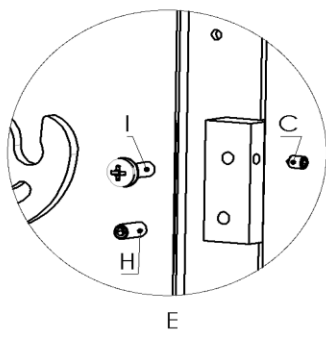

Ersatzteilübersicht

K1266 ALICANTE Loticstein

Pos.	Menge	Bezeichnung	Zeichnungsnum.
1	2	Hitzeschutzblech unten	4811-106A
2	4	Distanzhalter	7922-011
3	4	Distanzhalter unten	7922-519
4	1	Feder	6536-015
5	1	Feuerraumtür	8400-361
5.1	1	Feuerraumtür geschw. kpl.	8300-303
5.2	1	Hitzebeständiges Glas	5540-087A
5.3	1	Scheibenhalter	6611-097A
5.4	1	Scheibenhalter	6611-099
5.5	2	Scheibenhalter	6611-100
5.6	1	Primär Luftregler	5311-720
5.7	1	Sekundär Luftregler	5311-721
5.8	1	Klinke	5600-052
5.9	2	Dichtschnur ø9	1982-011
5.10	8	Dichtung selbstklebend 8x2	1982-001
6	1	Aschekasten	9900-249A
7	1	Feuerrost	5490-019
8	2	Vermiculite hinten	6081-153C
9	4	Vermiculite Ecke	6081-154C
10	2	Vermiculite Seite unten	6081-162A
11	1	Vermiculite rechts oben	6081-335
12	1	Vermiculite links oben	6081-336
13	1	Vermiculite hinten Rauchumlenkung	6081-157A
14	1	Vermiculite vorne Rauchumlenkung	6081-158A
15	1	Vermiculite Umlenkung	6081-260A
16	1	Rauchrohrstützen	3490-002A
17	1	Dichtschnur ø7,5	1982-019
18	2	Stehrost	4725-063
19	1	Schlossblech	5025-003A
20	1	Unterlage Deckel als Distanzhalter	8700-211
21	1	Topplatte Speckstein	6158-2771
22	2	Seitenstein	6158-2772
23	2	Steinhalter oben	6111-2415B
24	1	Specksteineinlage	6158-2773
25	1	Einlage Deckel	4111-016
26	1	Verschlussstopfen	6158-2774