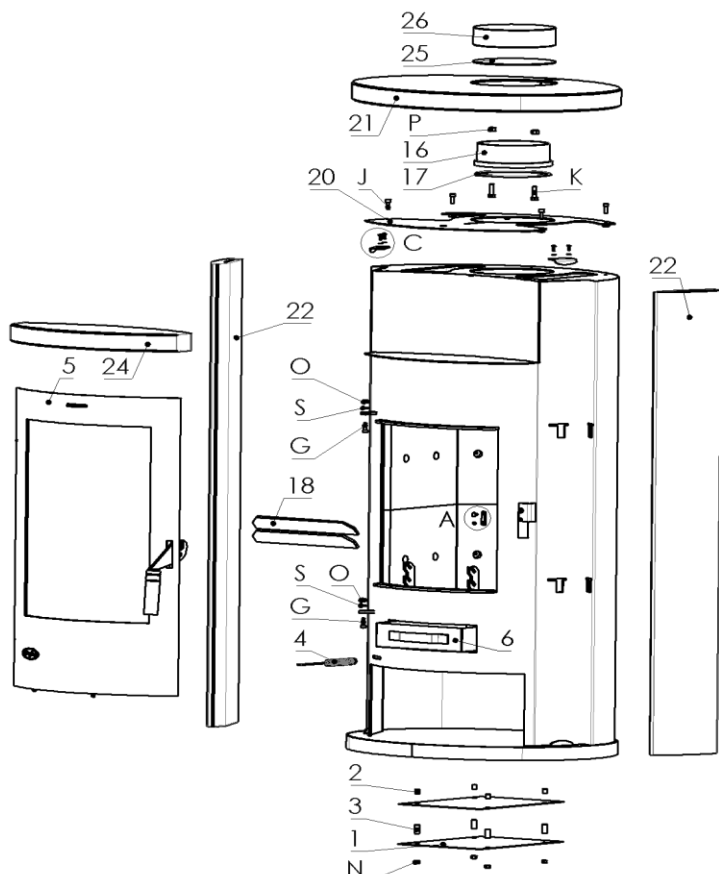

Ersatzteilübersicht

K1266 ALICANTE Loticstein

Pos.	Menge	Bezeichnung	Zeichnungsnum.
1	2	Hitzeschutzblech unten	4811-106A
2	4	Distanzhalter	7922-011
3	4	Distanzhalter unten	7922-519
4	1	Feder	6536-015
5	1	Feuerraumtür	8400-361
5.1	1	Feuerraumtür geschw. kpl.	8300-303
5.2	1	Hitzebeständiges Glas	5540-087A
5.3	1	Scheibenhalter	6611-097A
5.4	1	Scheibenhalter	6611-099
5.5	2	Scheibenhalter	6611-100
5.6	1	Primär Luftregler	5311-720
5.7	1	Sekundär Luftregler	5311-721
5.8	1	Klinke	5600-052
5.9	2	Dichtschnur ø9	1982-011
5.10	8	Dichtung selbstklebend 8x2	1982-001
6	1	Aschekasten	9900-249A
7	1	Feuerrost	5490-019
8	2	Vermiculite hinten	6081-153C
9	4	Vermiculite Ecke	6081-154C
10	2	Vermiculite Seite unten	6081-162A
11	1	Vermiculite rechts oben	6081-335
12	1	Vermiculite links oben	6081-336
13	1	Vermiculite hinten Rauchumlenkung	6081-157A
14	1	Vermiculite vorne Rauchumlenkung	6081-158A
15	1	Vermiculite Umlenkung	6081-260A
16	1	Rauchrohrstützen	3490-002A
17	1	Dichtschnur ø7,5	1982-019
18	2	Stehrost	4725-063
19	1	Schlossblech	5025-003A
20	1	Unterlage Deckel als Distanzhalter	8700-211
21	1	Topplatte Speckstein	6158-2771
22	2	Seitenstein	6158-2772
23	2	Steinhalter oben	6111-2415B
24	1	Specksteineinlage	6158-2773
25	1	Einlage Deckel	4111-016
26	1	Verschlussstopfen	6158-2774