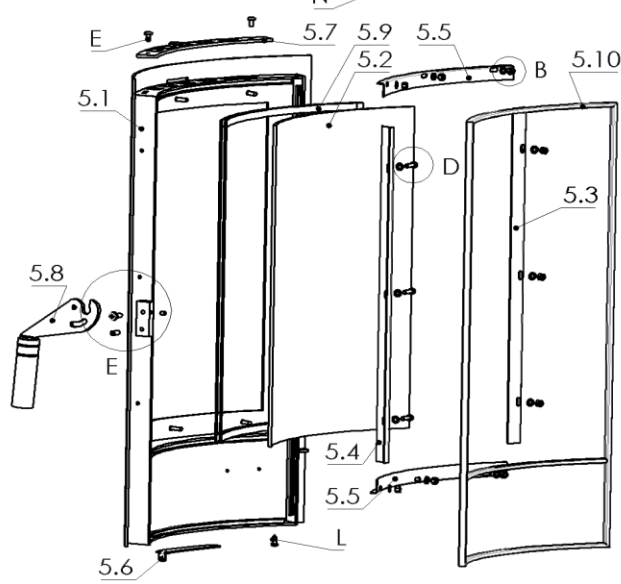

Ersatzteilübersicht

K1266 ALICANTE Loticstein

Pos.	Menge	Bezeichnung	Zeichnungsnum.
1	2	Hitzeschutzblech unten	4811-106A
2	4	Distanzhalter	7922-011
3	4	Distanzhalter unten	7922-519
4	1	Feder	6536-015
5	1	Feuerraumtür	8400-361
5.1	1	Feuerraumtür geschw. kpl.	8300-303
5.2	1	Hitzebeständiges Glas	5540-087A
5.3	1	Scheibenhalter	6611-097A
5.4	1	Scheibenhalter	6611-099
5.5	2	Scheibenhalter	6611-100
5.6	1	Primär Luftregler	5311-720
5.7	1	Sekundär Luftregler	5311-721
5.8	1	Klinke	5600-052
5.9	2	Dichtschnur ø9	1982-011
5.10	8	Dichtung selbstklebend 8x2	1982-001
6	1	Aschekasten	9900-249A
7	1	Feuerrost	5490-019
8	2	Vermiculite hinten	6081-153C
9	4	Vermiculite Ecke	6081-154C
10	2	Vermiculite Seite unten	6081-162A
11	1	Vermiculite rechts oben	6081-335
12	1	Vermiculite links oben	6081-336
13	1	Vermiculite hinten Rauchumlenkung	6081-157A
14	1	Vermiculite vorne Rauchumlenkung	6081-158A
15	1	Vermiculite Umlenkung	6081-260A
16	1	Rauchrohrstützen	3490-002A
17	1	Dichtschnur ø7,5	1982-019
18	2	Stehrost	4725-063
19	1	Schlossblech	5025-003A
20	1	Unterlage Deckel als Distanzhalter	8700-211
21	1	Topplatte Speckstein	6158-2771
22	2	Seitenstein	6158-2772
23	2	Steinhalter oben	6111-2415B
24	1	Specksteineinlage	6158-2773
25	1	Einlage Deckel	4111-016
26	1	Verschlussstopfen	6158-2774