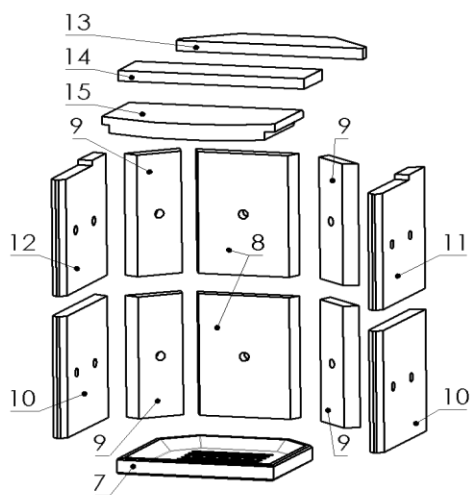

Ersatzteilübersicht

K1266 ALICANTE Loticstein

Pos.	Menge	Bezeichnung	Zeichnungsnum.
1	2	Hitzeschutzblech unten	4811-106A
2	4	Distanzhalter	7922-011
3	4	Distanzhalter unten	7922-519
4	1	Feder	6536-015
5	1	Feuerraumtür	8400-361
5.1	1	Feuerraumtür geschw. kpl.	8300-303
5.2	1	Hitzebeständiges Glas	5540-087A
5.3	1	Scheibenhalter	6611-097A
5.4	1	Scheibenhalter	6611-099
5.5	2	Scheibenhalter	6611-100
5.6	1	Primär Luftregler	5311-720
5.7	1	Sekundär Luftregler	5311-721
5.8	1	Klinke	5600-052
5.9	2	Dichtschnur ø9	1982-011
5.10	8	Dichtung selbstklebend 8x2	1982-001
6	1	Aschekasten	9900-249A
7	1	Feuerrost	5490-019
8	2	Vermiculite hinten	6081-153C
9	4	Vermiculite Ecke	6081-154C
10	2	Vermiculite Seite unten	6081-162A
11	1	Vermiculite rechts oben	6081-335
12	1	Vermiculite links oben	6081-336
13	1	Vermiculite hinten Rauchumlenkung	6081-157A
14	1	Vermiculite vorne Rauchumlenkung	6081-158A
15	1	Vermiculite Umlenkung	6081-260A
16	1	Rauchrohrstützen	3490-002A
17	1	Dichtschnur ø7,5	1982-019
18	2	Stehrost	4725-063
19	1	Schlossblech	5025-003A
20	1	Unterlage Deckel als Distanzhalter	8700-211
21	1	Topplatte Speckstein	6158-2771
22	2	Seitenstein	6158-2772
23	2	Steinhalter oben	6111-2415B
24	1	Specksteineinlage	6158-2773
25	1	Einlage Deckel	4111-016
26	1	Verschlussstopfen	6158-2774