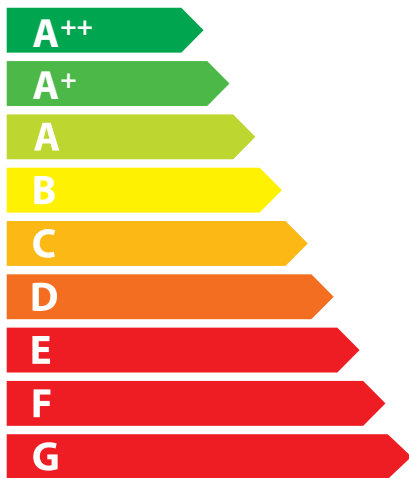

ENERG

енергия · ενεργεια

Fireplace Kft

RITUAL Keramik K6741

6,7
kW

ENERGIA · ЕНЕРГИЯ · ΕΝΕΡΓΕΙΑ · ENERGIJA · ENERGY · ENERGIE · ENERGI

2015/1186