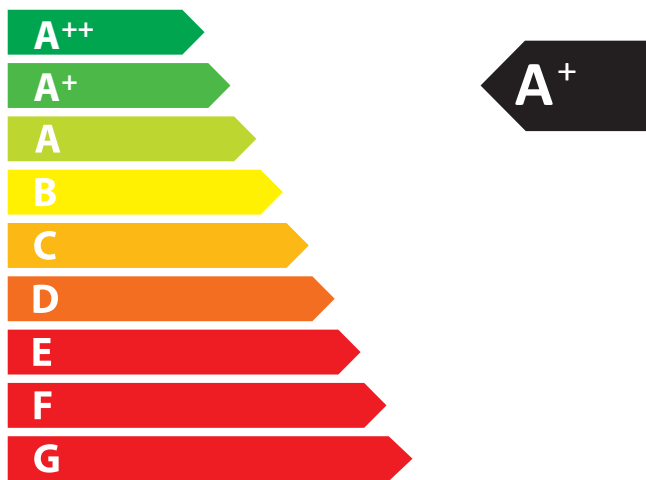

ENERG
енергия · ενεργεια

Fireplace Kft

FLORENZ Keramik
Rot K1551

7,8
kW

ENERGIA · ЕНЕРГИЯ · ΕΝΕΡΓΕΙΑ · ENERGIJA · ENERGY · ENERGIE · ENERGI

2015/1186