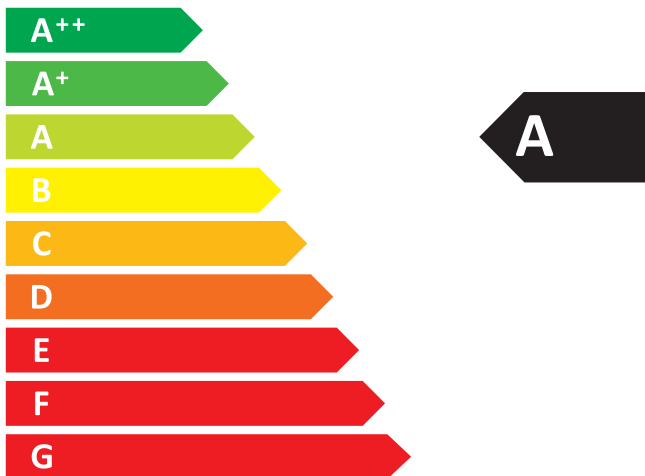

# ENERG

енергия · ενεργεια

## ISOLA Stahl

**6,2**  
kW

ENERGIA · ЕНЕРГИЯ · ΕΝΕΡΓΕΙΑ · ENERGIJA · ENERGY · ENERGIE · ENERGI

2015/1186